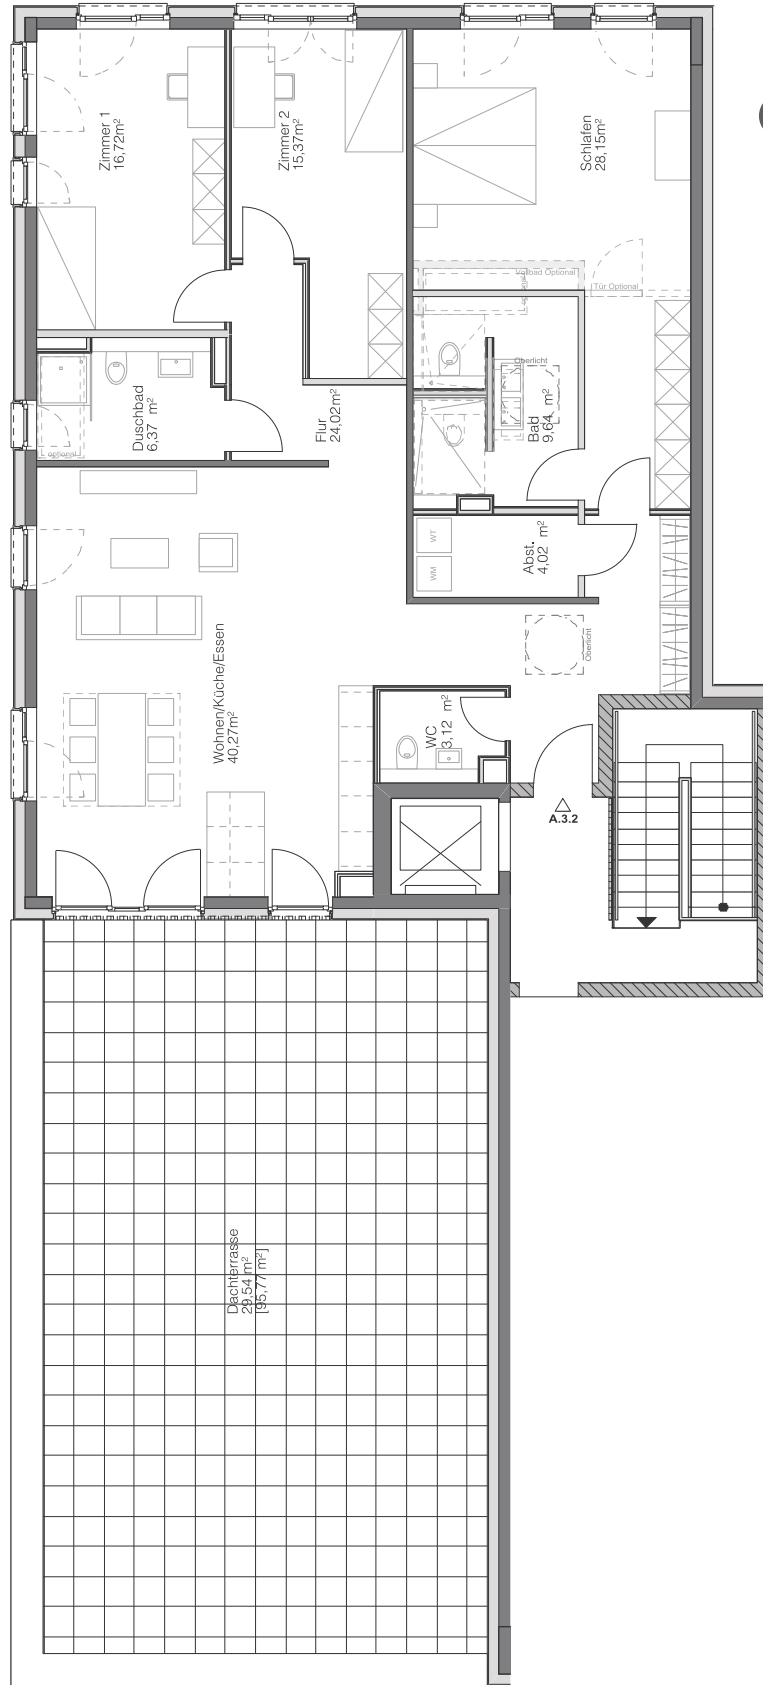

A.3.2

HAUS A
STAFFEL-
GESCHOSS

Steimker
QUARTETT

Wohnen/Küche/Essen	40,27 m ²
Schlafen	28,15 m ²
Zimmer 1	16,72 m ²
Zimmer 2	15,37 m ²
Badezimmer	9,64 m ²
Duschbad	6,37 m ²
WC	3,12 m ²
Abstellkammer	4,02 m ²
Flur	24,02 m ²
Dachterrasse [95,77 m ²]	29,54 m ²
Gesamt	177,22 m²