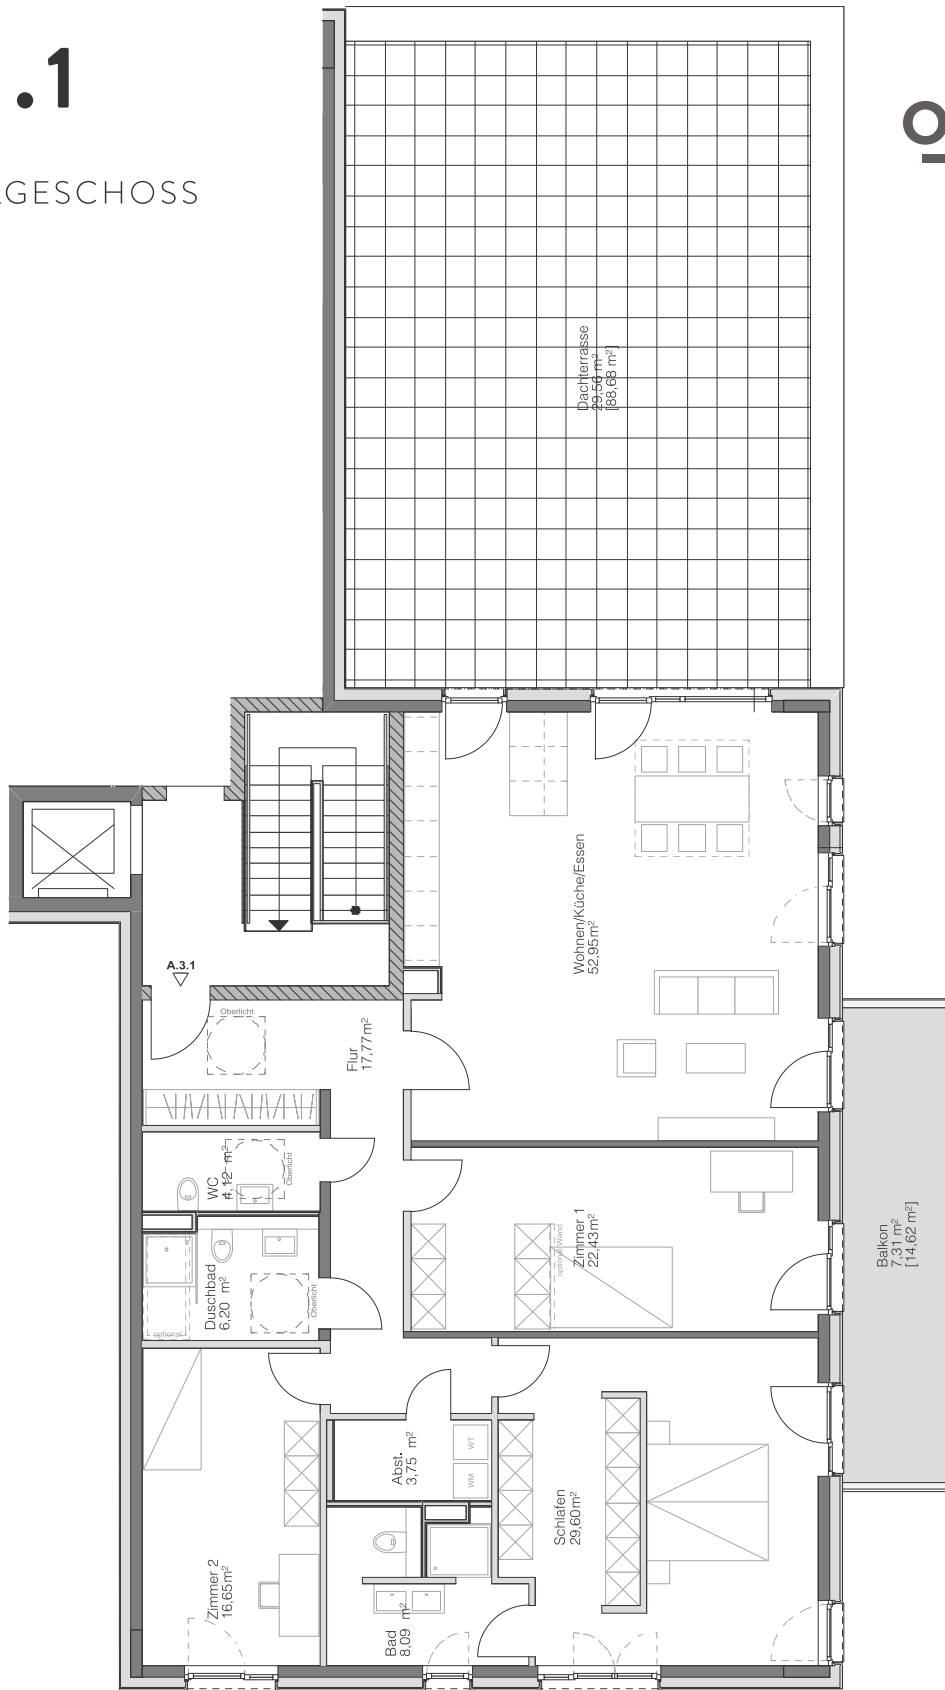

A.3.1

HAUS A

STAFFELGESCHOSS

Steimker
QUARTETT

Wohnen/Küche/Essen	52,95 m ²
Schlafen	29,60 m ²
Zimmer 1	22,43 m ²
Zimmer 2	16,65 m ²
Badezimmer	8,09 m ²
Duschbad	6,20 m ²
WC	4,12 m ²
Abstellkammer	3,75 m ²
Flur	17,77 m ²
Balkon	[14,62 m ²]
Dachterrasse	[88,68 m ²]

Gesamt 198,43 m²