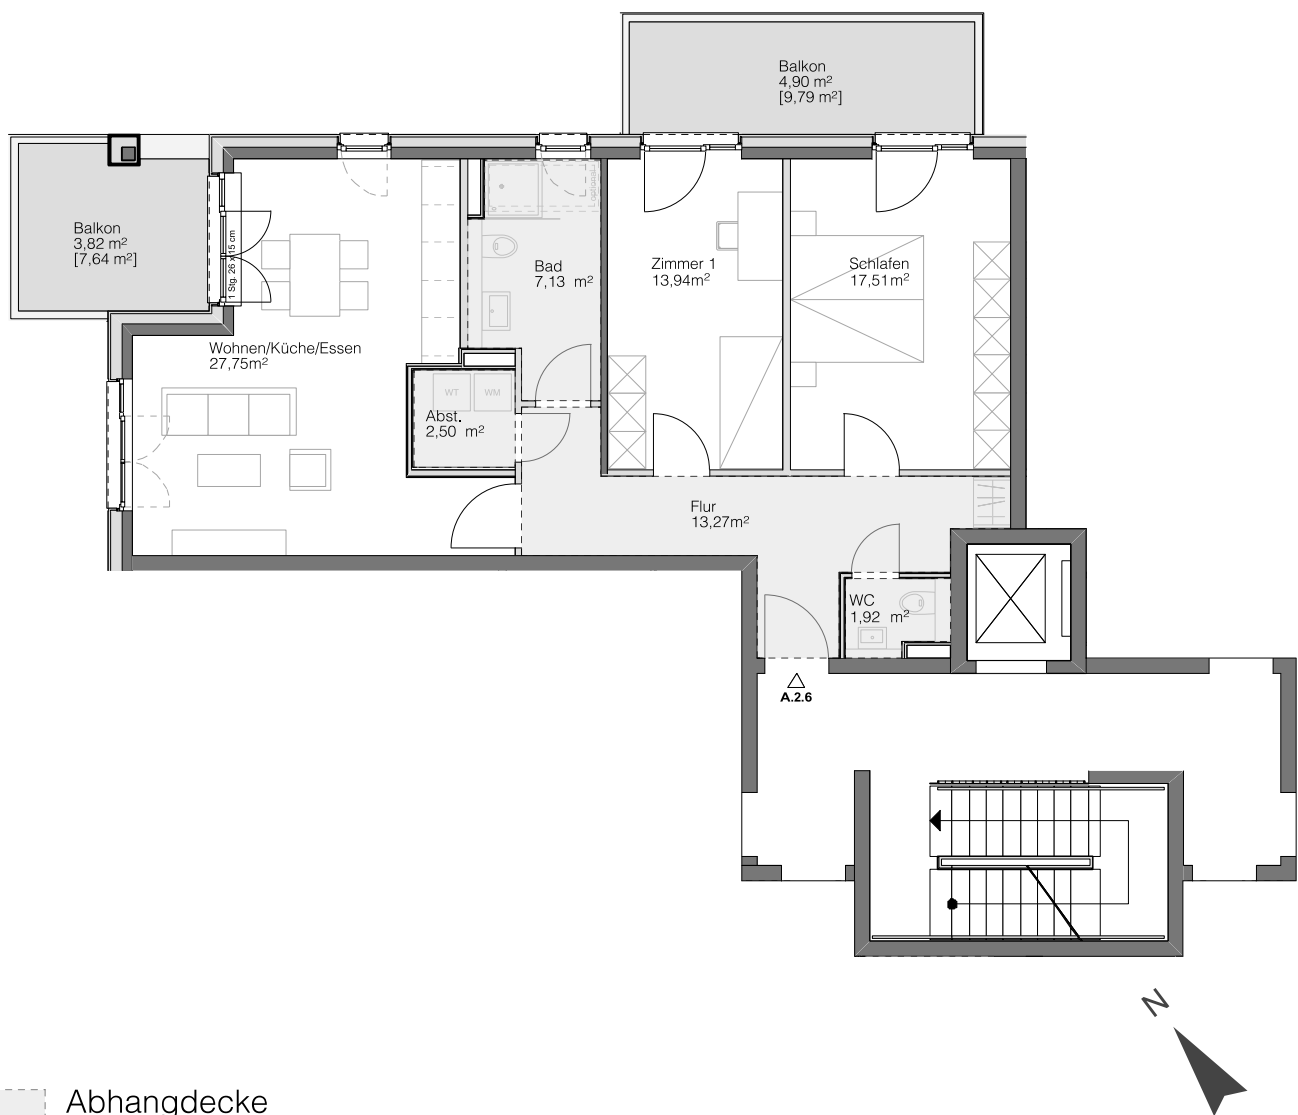

A.2.6

HAUS A

2. OBERGESCHOSS

Steimker
QUARTETT

Wohnen/Küche/Essen	27,75 m ²
Schlafen	17,51 m ²
Zimmer 1	13,94 m ²
Badezimmer	7,13 m ²
WC	1,92 m ²
Abstellkammer	2,50 m ²
Flur	13,27 m ²
Balkon [17,43 m ²]	8,72 m ²
Gesamt	92,74 m²