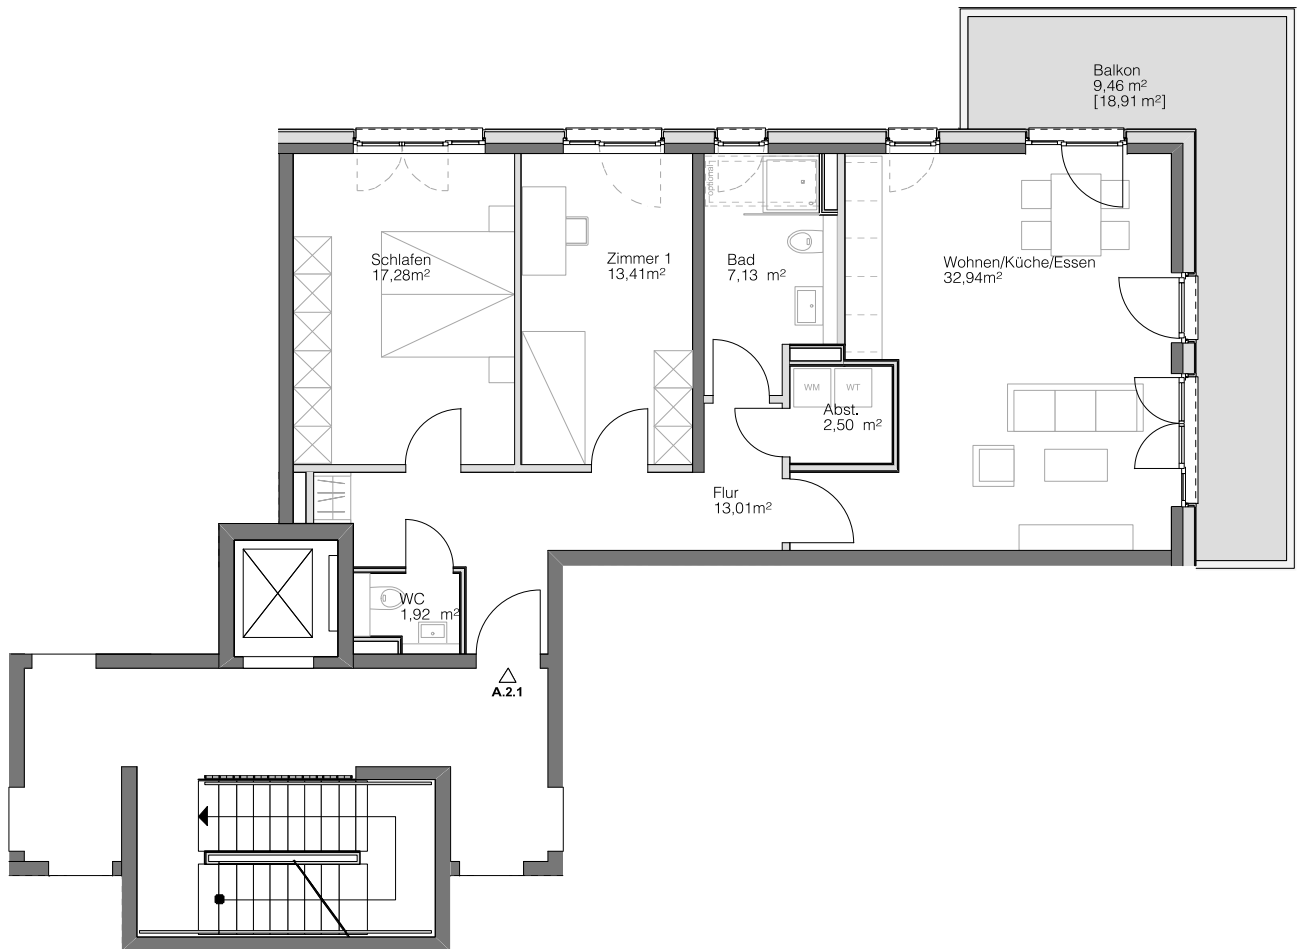

A.2.1

HAUS A

2. OBERGESCHOSS

Steimker
QUARTETT

Wohnen/Küche/essen	32,94 m ²
Schlafen	17,28 m ²
Zimmer 1	13,41 m ²
Badezimmer	7,13 m ²
WC	1,92 m ²
Abstellkammer	2,50 m ²
Flur	13,01 m ²
Balkon [18,91 m ²]	9,46 m ²
Gesamt	97,65 m²