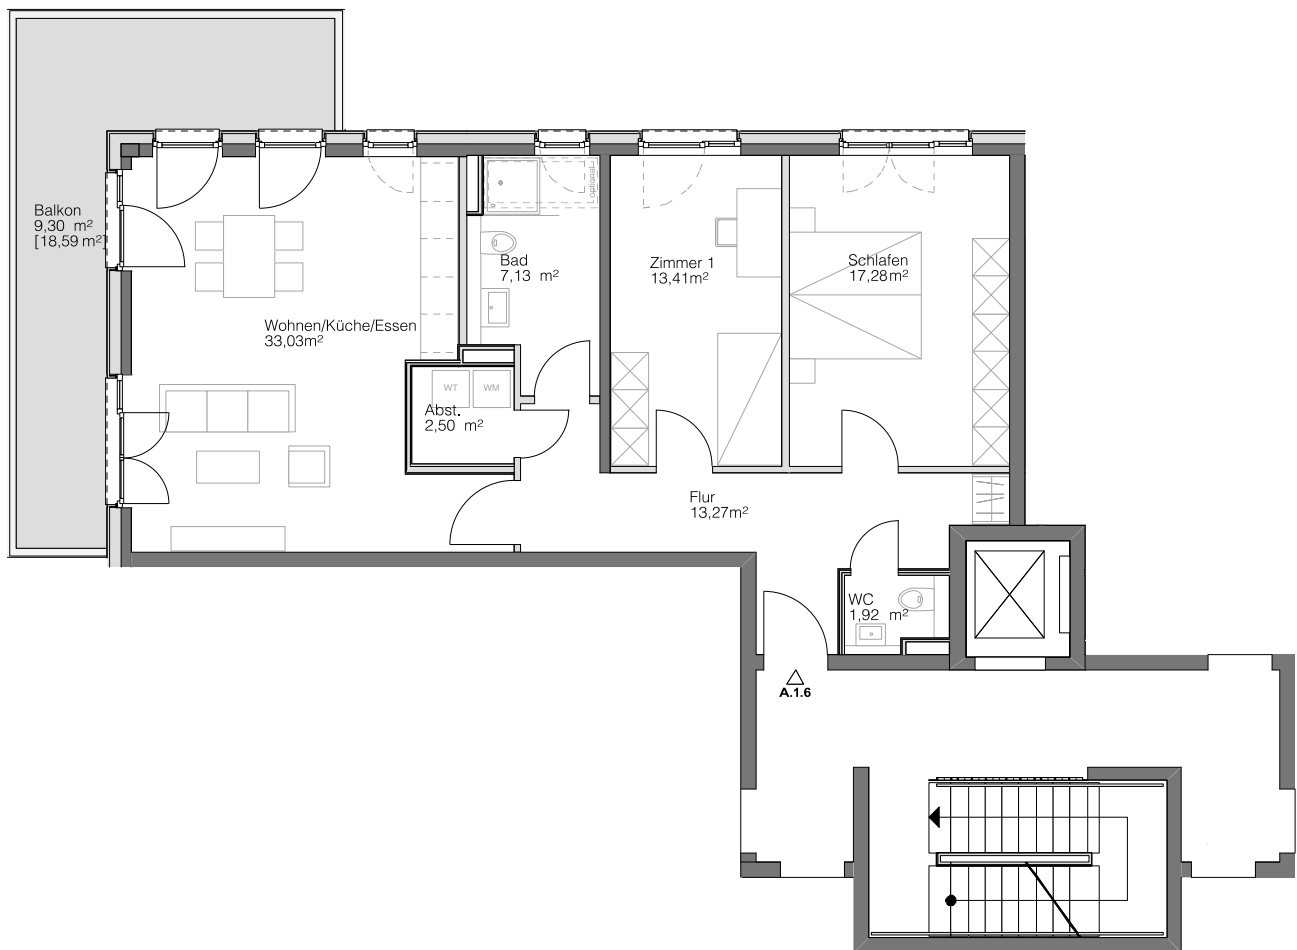

A.1.6

HAUS A

1. OBERGESCHOSS

Steimker
QUARTETT

Wohnen/Küche/Essen	33,03 m ²
Schlafen	17,28 m ²
Zimmer 1	13,41 m ²
Badezimmer	7,13 m ²
WC	1,92 m ²
Abstellkammer	2,50 m ²
Flur	13,27 m ²
Balkon [18,59 m ²]	9,30 m ²
Gesamt	97,84 m²