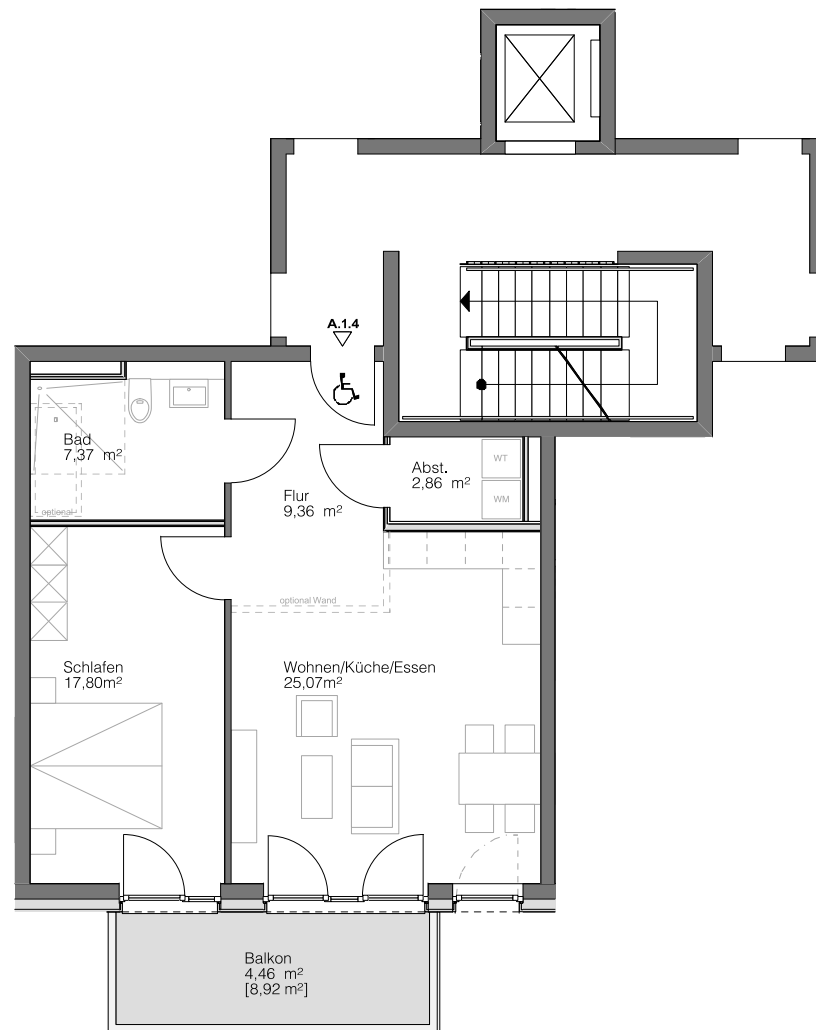

A.1.4

HAUS A

1. OBERGESCHOSS

Steimker
QUARTETT

Wohnen/Küche/essen	25,07 m ²
Schlafen	17,80 m ²
Badezimmer	7,37 m ²
Abstellkammer	2,86 m ²
Flur	9,36 m ²
Balkon [8,92 m ²]	4,46 m ²
Gesamt	66,92 m²