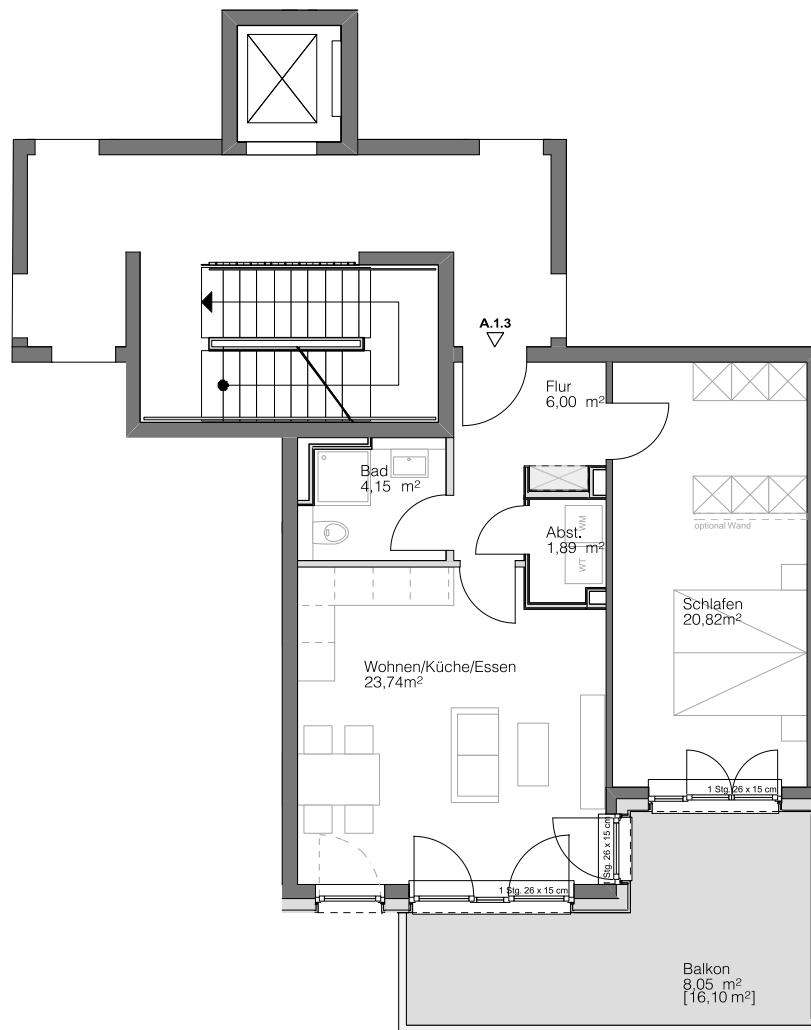

A.1.3

HAUS A

1. OBERGESCHOSS

Steimker
QUARTETT

Wohnen/Küche/Essen	23,74 m ²
Schlafen	20,82 m ²
Badezimmer	4,15 m ²
Abstellkammer	1,89 m ²
Flur	6,00 m ²
Balkon [16,10 m ²]	8,05 m ²
Gesamt	64,65 m²