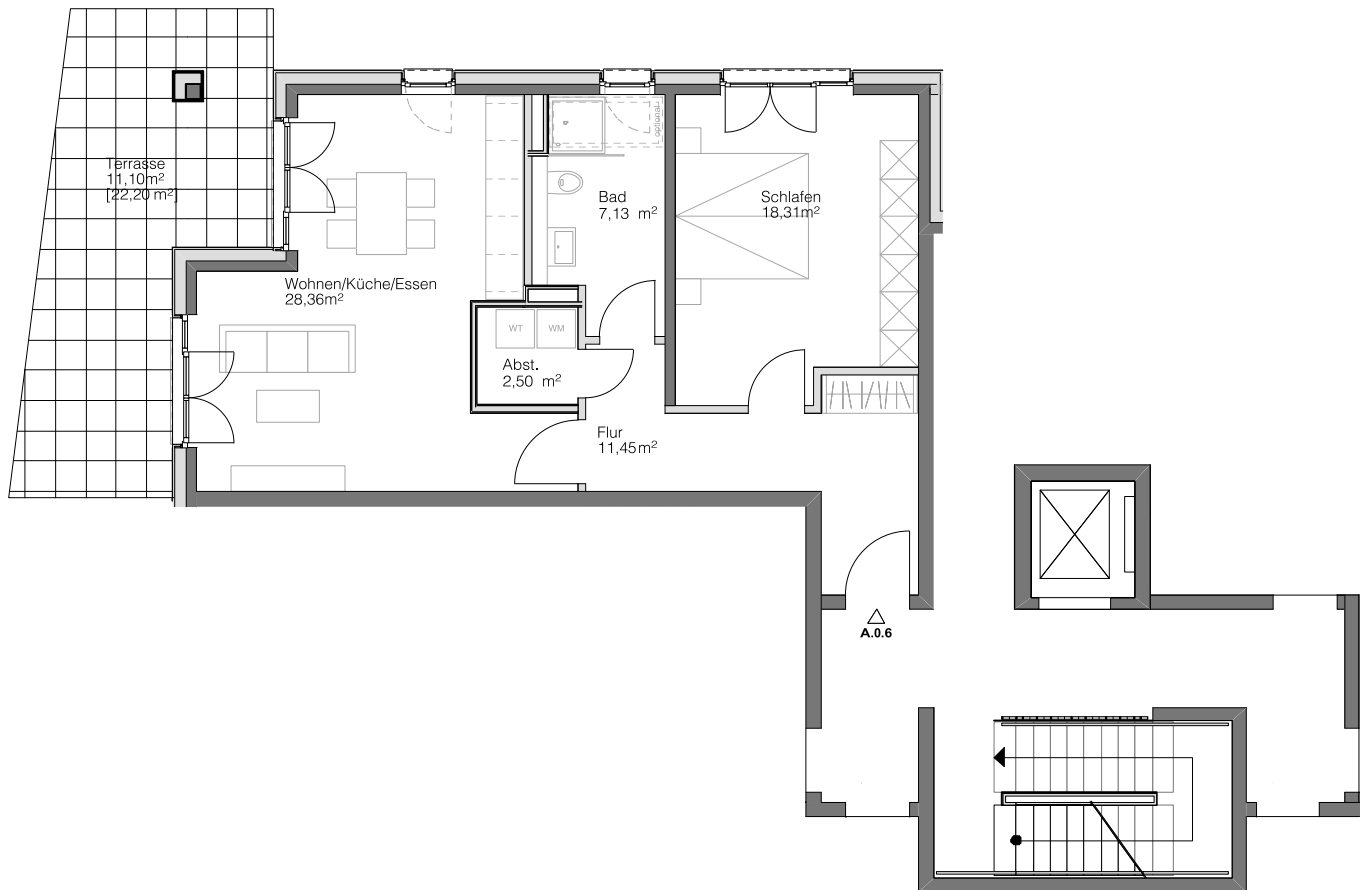

A.0.6

HAUS A

ERDGESCHOSS

Steimker
QUARTETT

Wohnen/Küche/Essen	28,36 m ²
Schlafen	18,31 m ²
Badezimmer	7,13 m ²
Abstellkammer	2,50 m ²
Flur	11,45 m ²
Terrasse [22,20 m ²]	11,10 m ²
Gesamt	78,85 m²