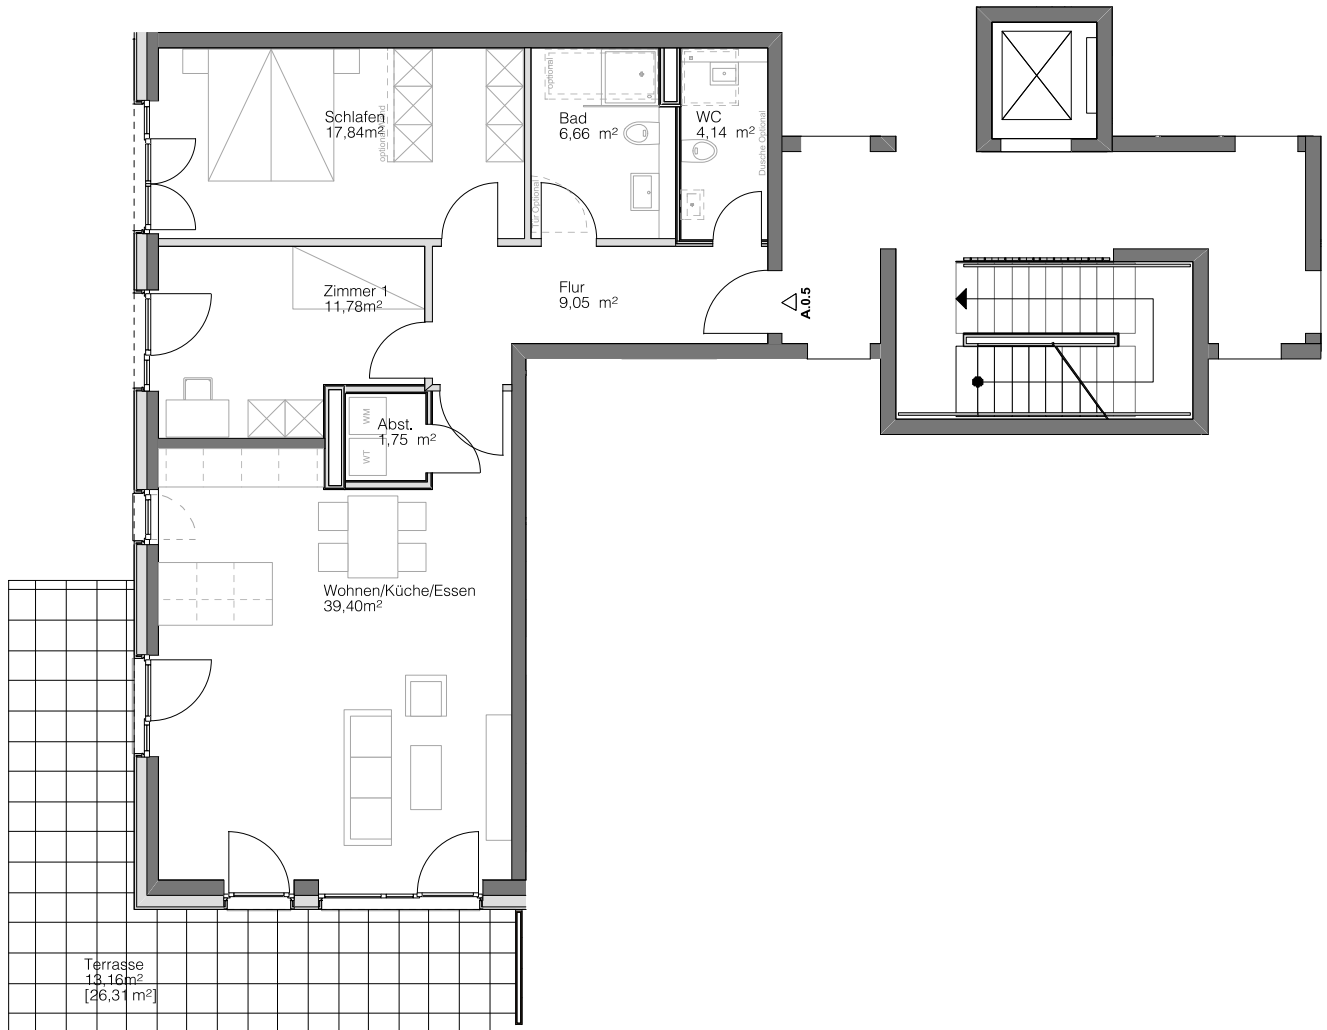

A.0.5

HAUS A

ERDGESCHOSS

Steimker
QUARTETT

Wohnen/Küche/Essen	39,40 m ²
Schlafen	17,84 m ²
Zimmer 1	11,78 m ²
Badezimmer	6,66 m ²
WC	4,14 m ²
Abstellkammer	1,75 m ²
Flur	9,05 m ²
Terrasse [26,31 m ²]	13,16 m ²
Gesamt	103,78 m²