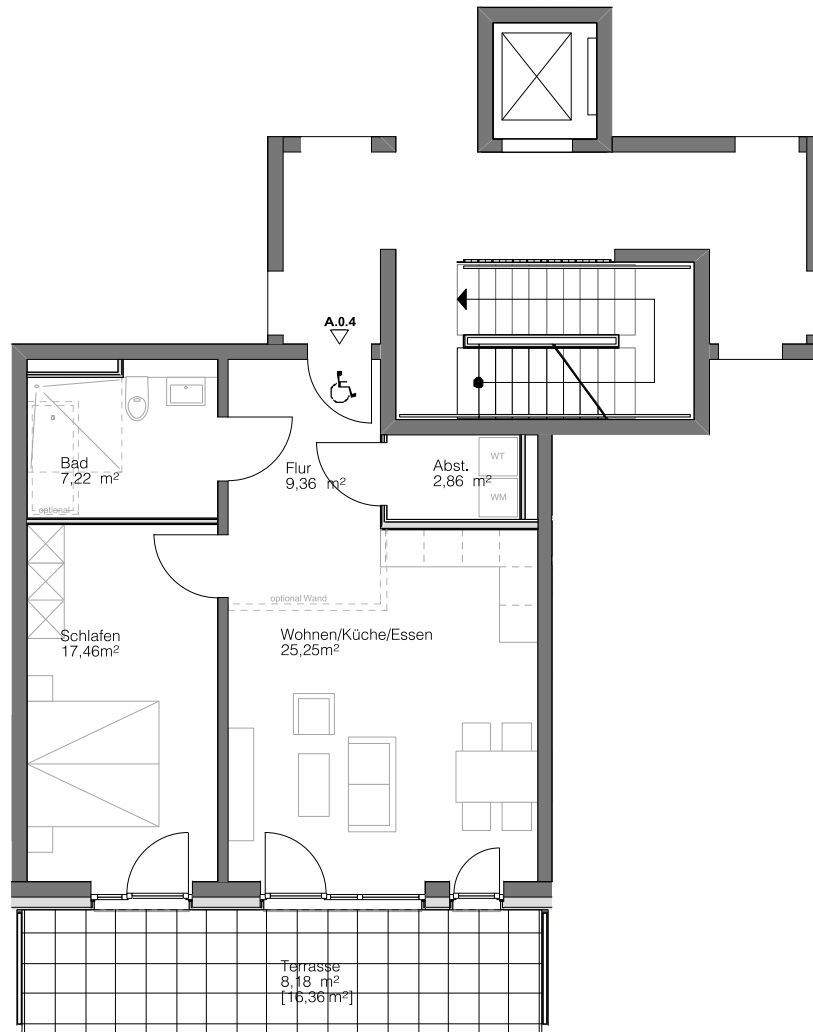

A.0.4

HAUS A
ERDGESCHOSS

Steimker
QUARTETT

Wohnen/Küche/Essen	25,25 m ²
Schlafen	17,46 m ²
Badezimmer	7,22 m ²
Abstellkammer	2,86 m ²
Flur	9,36 m ²
Terrasse [16,36 m ²]	8,18 m ²
Gesamt	70,33 m²