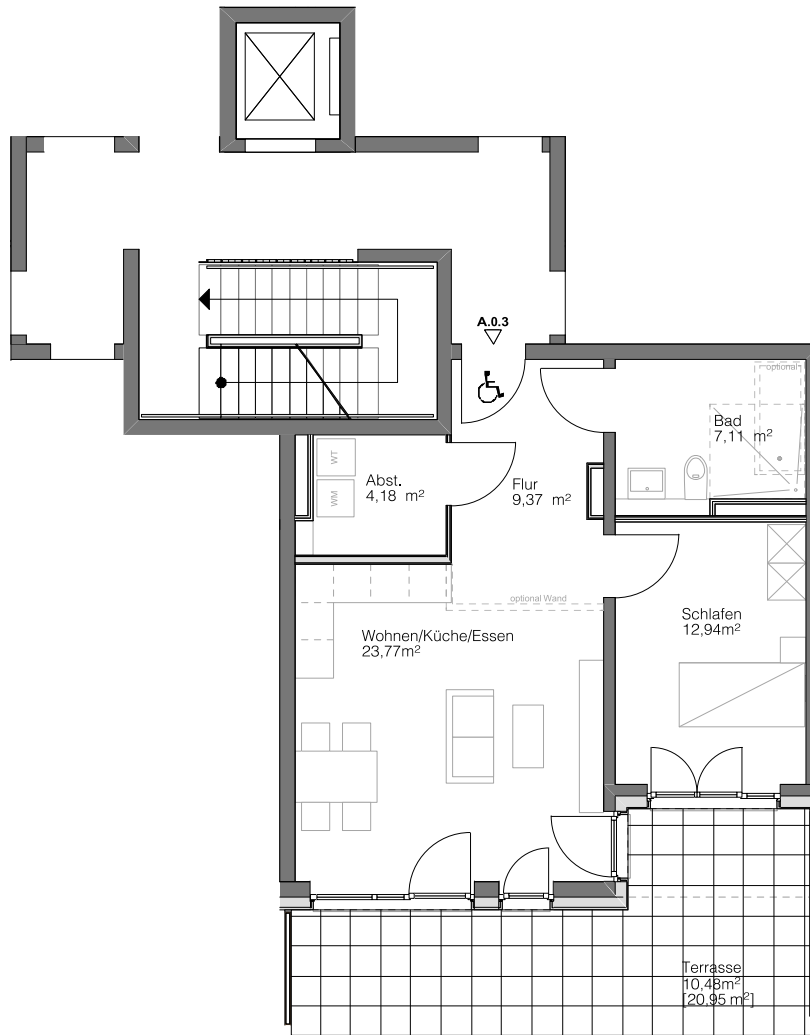

A.0.3

HAUS A

ERDGESCHOSS

Steimker
QUARTETT

Wohnen/Küche/essen	23,77 m ²
Schlafen	12,94 m ²
Badezimmer	7,11 m ²
Abstellkammer	4,18 m ²
Flur	9,37 m ²
Terrasse [20,95 m ²]	10,48 m ²
Gesamt	67,85 m²