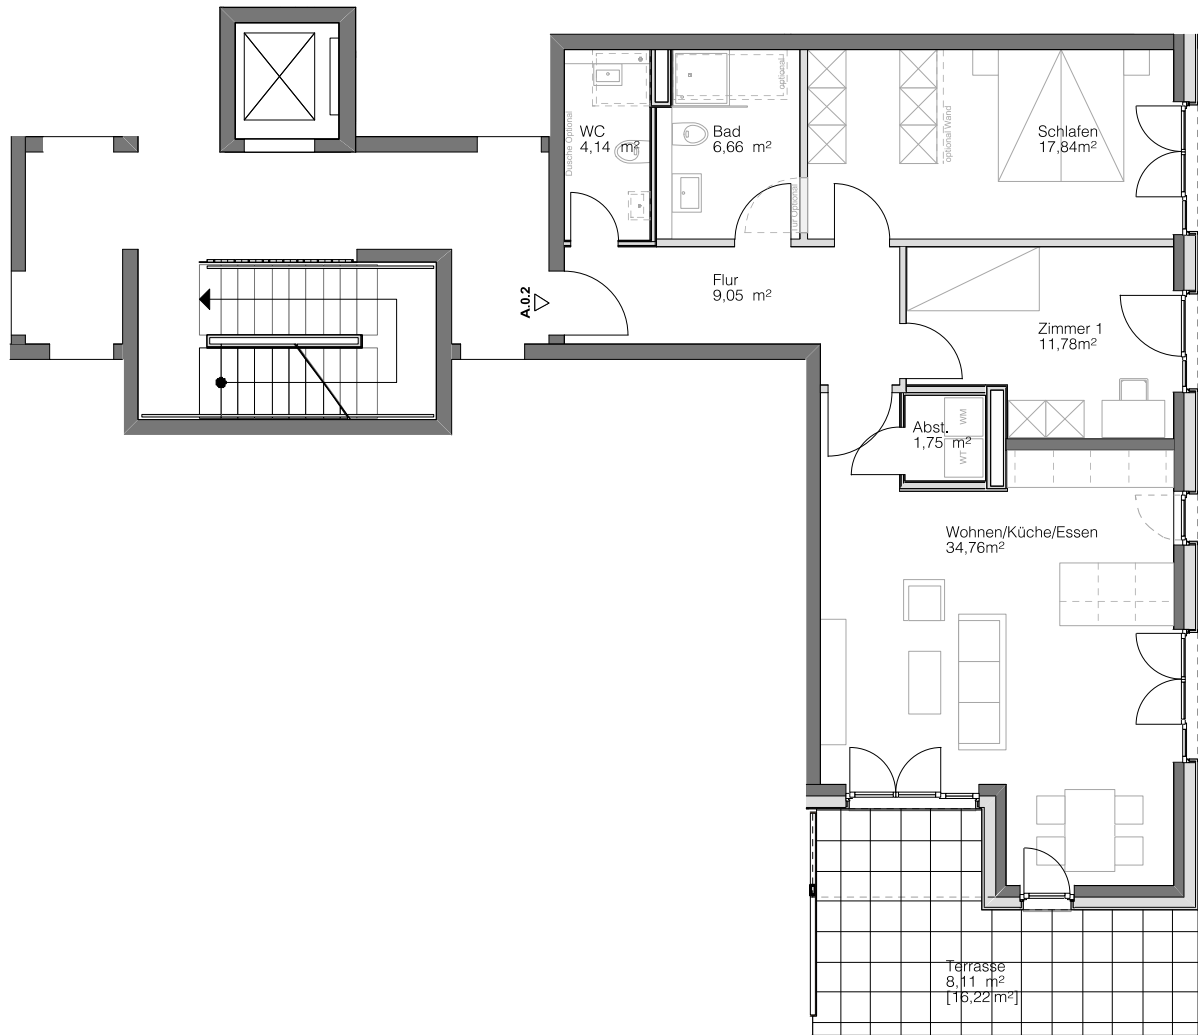

A.0.2

HAUS A

ERDGESCHOSS

Steimker QUARTETT

Wohnen/Küche/Essen	34,76 m ²
Schlafen	17,84 m ²
Zimmer 1	11,78 m ²
Badezimmer	6,66 m ²
WC	4,14 m ²
Abstellkammer	1,75 m ²
Flur	9,05 m ²
Terrasse [16,22 m ²]	8,11 m ²
Gesamt	94,09 m²