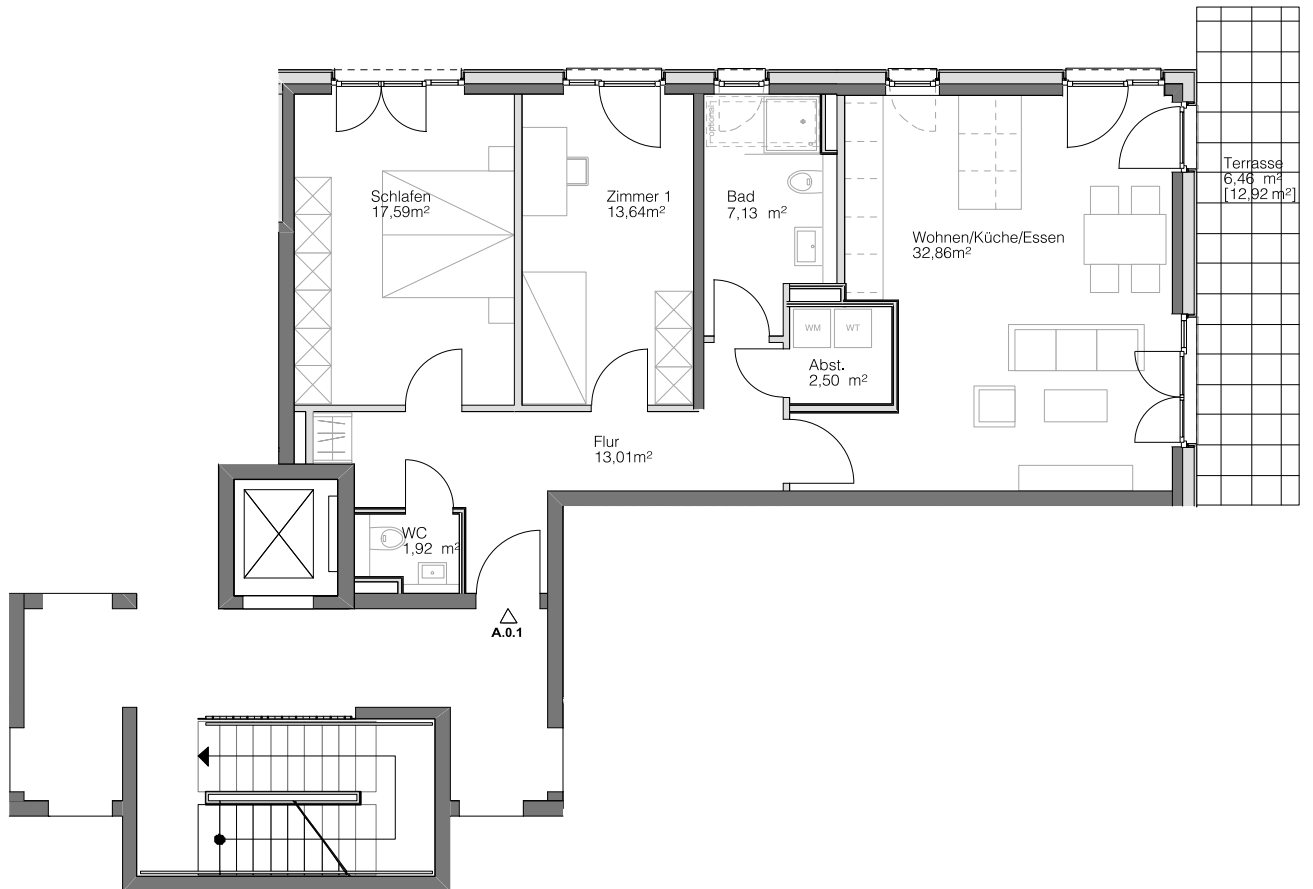

A.0.1

HAUS A

ERDGESCHOSS

Steimker
QUARTETT

Wohnen/Küche/Essen	32,86 m ²
Schlafen	17,59 m ²
Zimmer 1	13,64 m ²
Badezimmer	7,13 m ²
WC	1,92 m ²
Abstellkammer	2,50 m ²
Flur	13,01 m ²
Terrasse [12,92 m ²]	6,46 m ²
Gesamt	95,11 m²