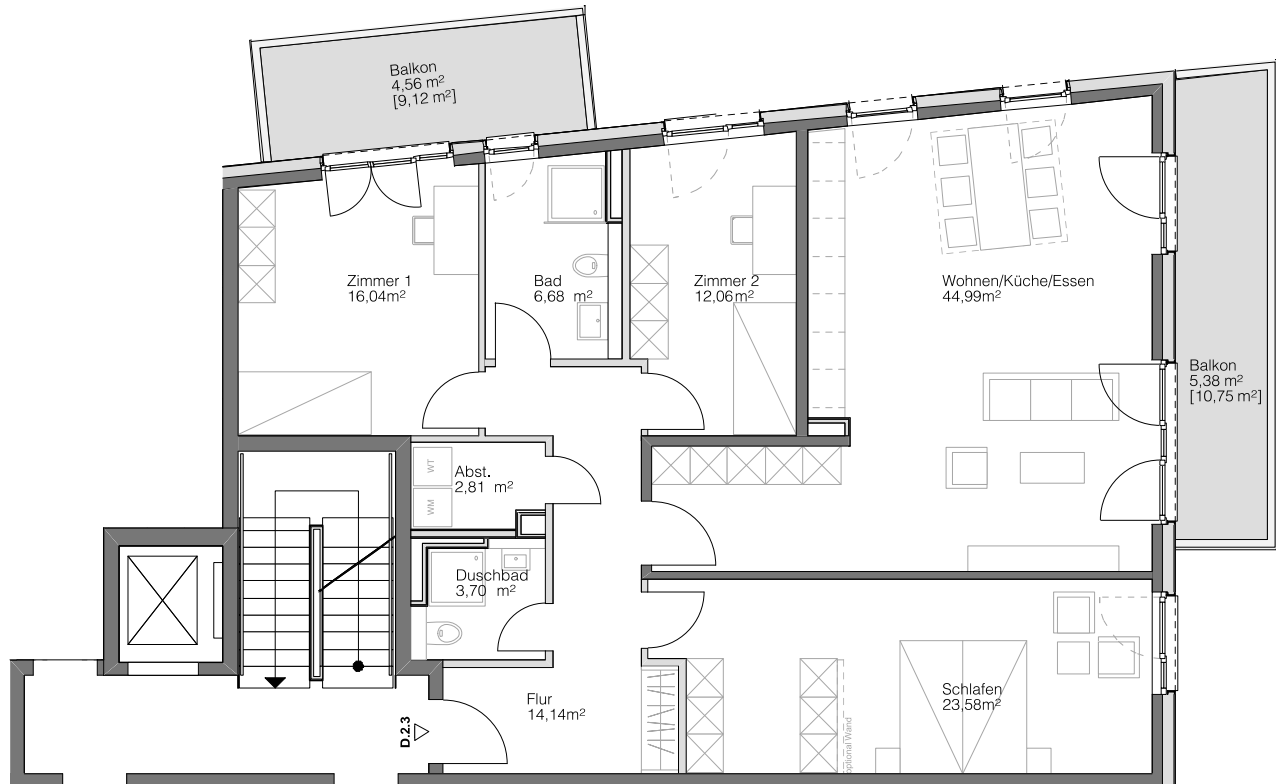

D.2.3

HAUS D

2. OBERGESCHOSS

Steimker QUARTETT

Wohnen/Küche/Essen	44,99 m ²
Schlafen	23,58 m ²
Zimmer 1	16,04 m ²
Zimmer 2	12,06 m ²
Badezimmer	6,68 m ²
Duschbad	3,70 m ²
Abstellkammer	2,81 m ²
Flur	14,14 m ²
Balkon [19,87 m ²]	9,94 m ²

Gesamt

133,94 m²