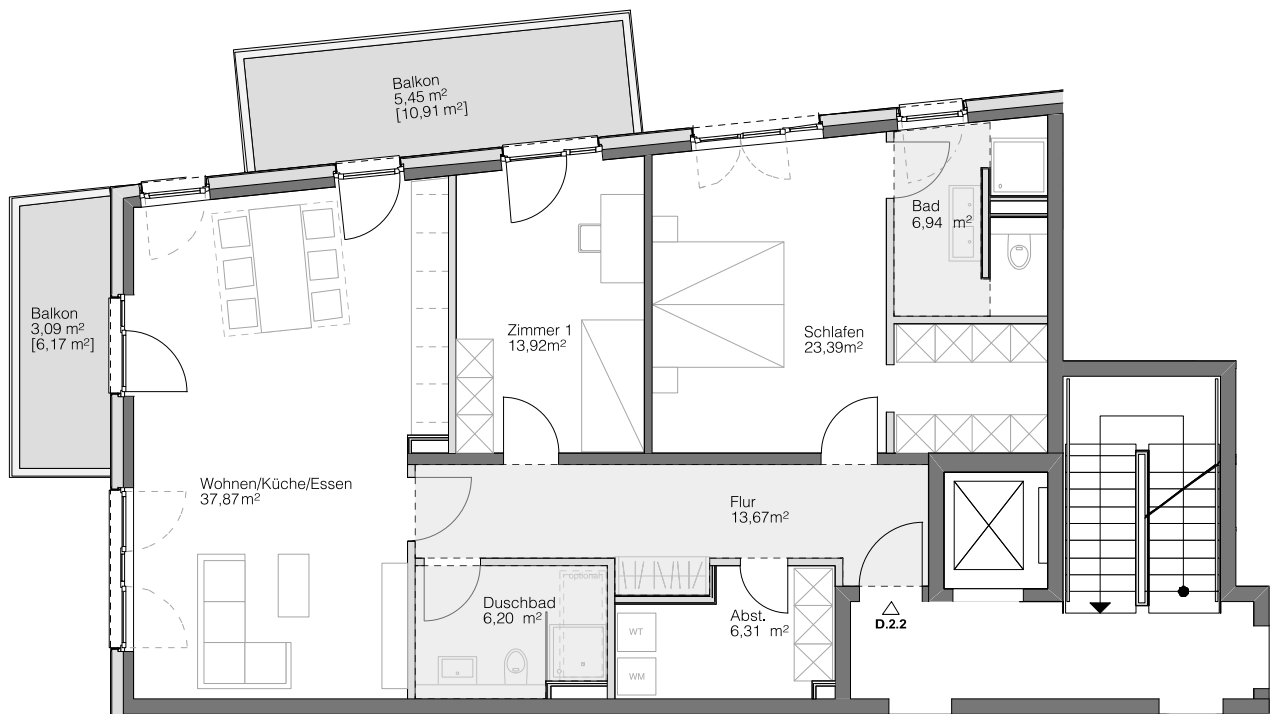

D.2.2

HAUS D

2. OBERGESCHOSS

Steimker
QUARTETT

 Abhangdecke

Wohnen/Küche/Essen	37,87 m ²
Schlafen	23,39 m ²
Zimmer 1	13,92 m ²
Badezimmer	6,94 m ²
Duschbad	6,20 m ²
Abstellkammer	6,31 m ²
Flur	13,67 m ²
Balkon [17,08 m ²]	8,54 m ²
Gesamt	116,84 m²