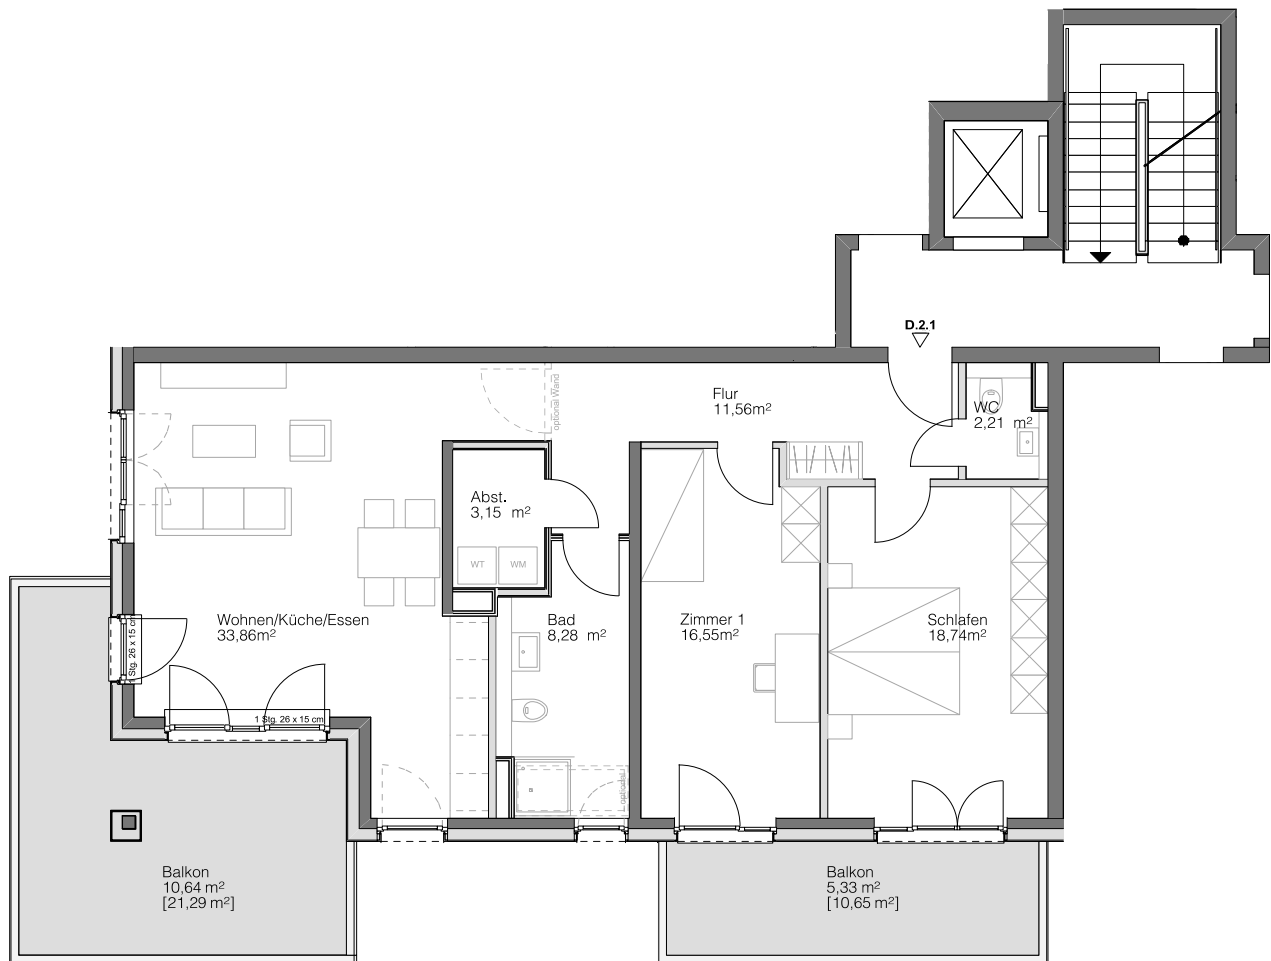

D.2.1

HAUS D

2. OBERGESCHOSS

Steimker QUARTETT

Wohnen/Küche/Essen	33,86 m ²
Schlafen	18,74 m ²
Zimmer 1	16,55 m ²
Badezimmer	8,28 m ²
WC	2,21 m ²
Abstellkammer	3,15 m ²
Flur	11,56 m ²
Balkon [31,94 m ²]	15,97 m ²
Gesamt	110,32 m²