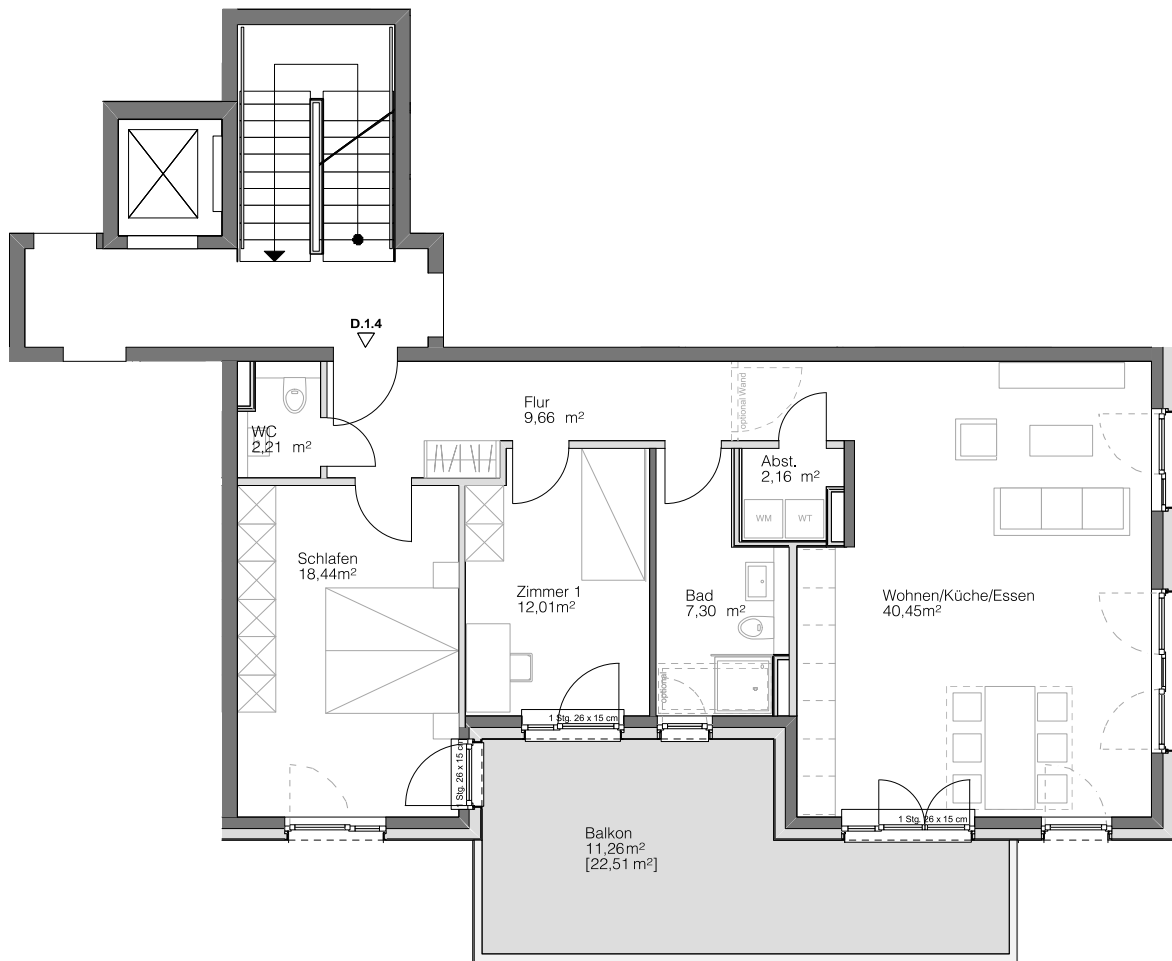

D.1.4

HAUS D

1. OBERGESCHOSS

Steimker
QUARTETT

Wohnen/Küche/Essen	40,45 m ²
Schlafen	18,44 m ²
Zimmer 1	12,01 m ²
Badezimmer	7,30 m ²
WC	2,21 m ²
Abstellkammer	2,16 m ²
Flur	9,66 m ²
Balkon [22,51 m ²]	11,26 m ²
Gesamt	103,49 m²