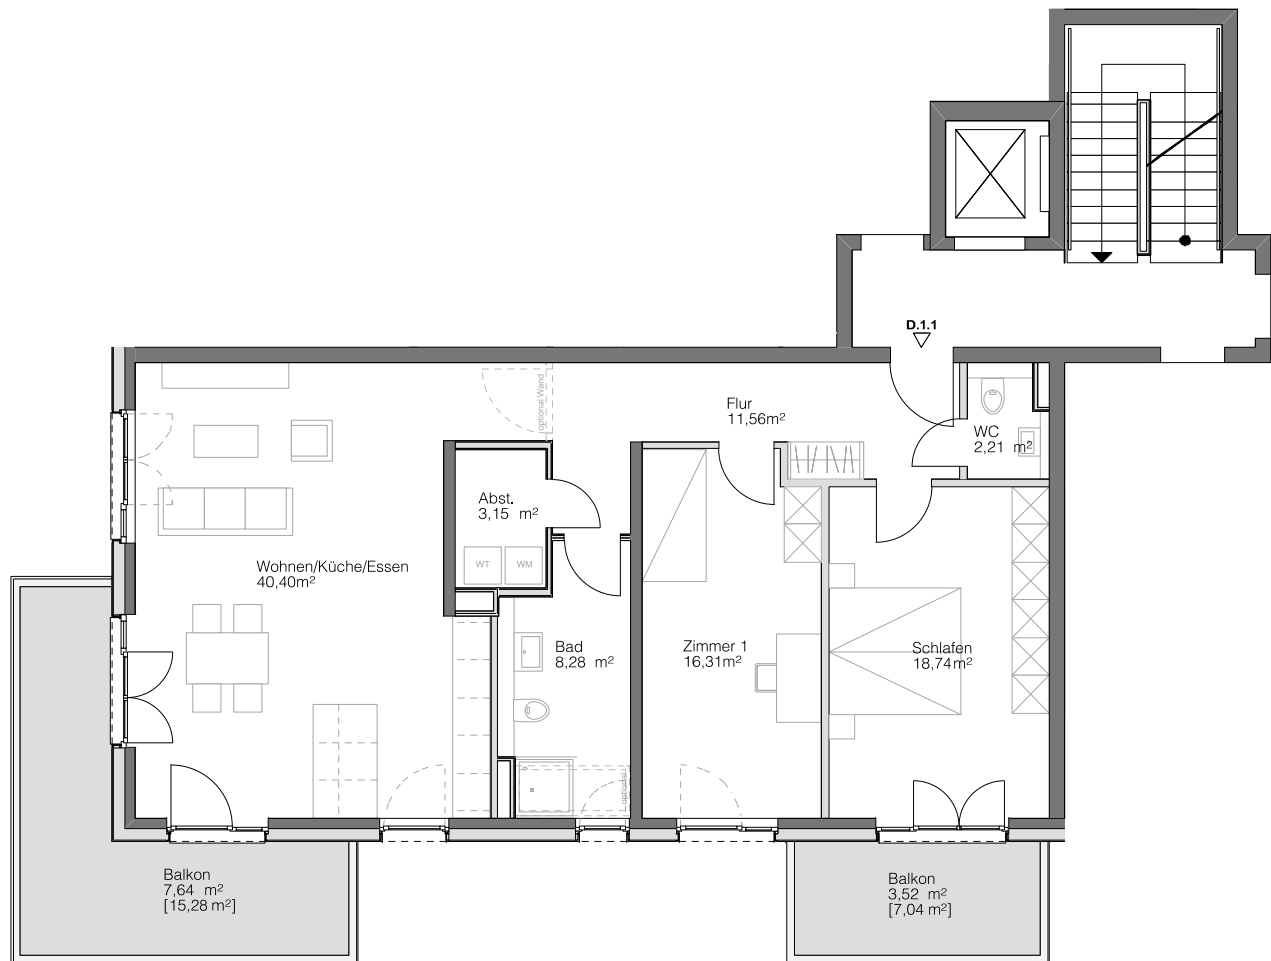

D.1.1

HAUS D

1. OBERGESCHOSS

Steimker QUARTETT

Wohnen/Küche/Essen	40,40 m ²
Schlafen	18,74 m ²
Zimmer 1	16,31 m ²
Badezimmer	8,28 m ²
WC	2,21 m ²
Abstellkammer	3,15 m ²
Flur	11,56 m ²
Balkon [22,32 m ²]	11,16 m ²
<hr/>	<hr/>
Gesamt	111,72 m ²