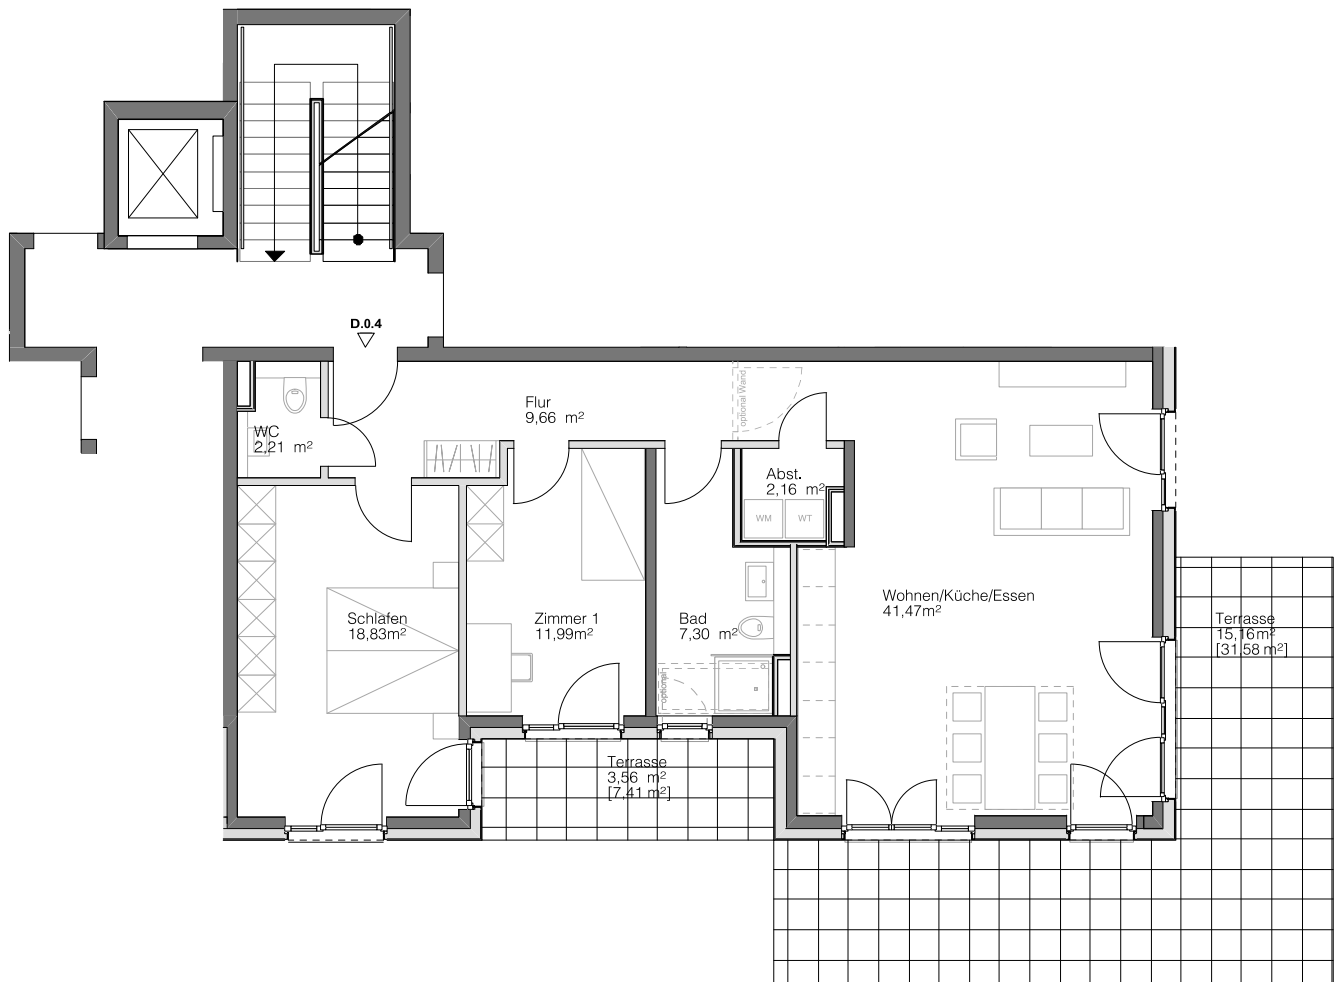

D.0.4

HAUS D

ERDGESCHOSS

Steimker
QUARTETT

Wohnen/Küche/Essen	41,47 m ²
Schlafen	18,83 m ²
Zimmer 1	11,99 m ²
Badezimmer	7,30 m ²
WC	2,21 m ²
Abstellkammer	2,16 m ²
Flur	9,66 m ²
Terrasse [38,99 m ²]	18,72 m ²
Gesamt	112,34 m²