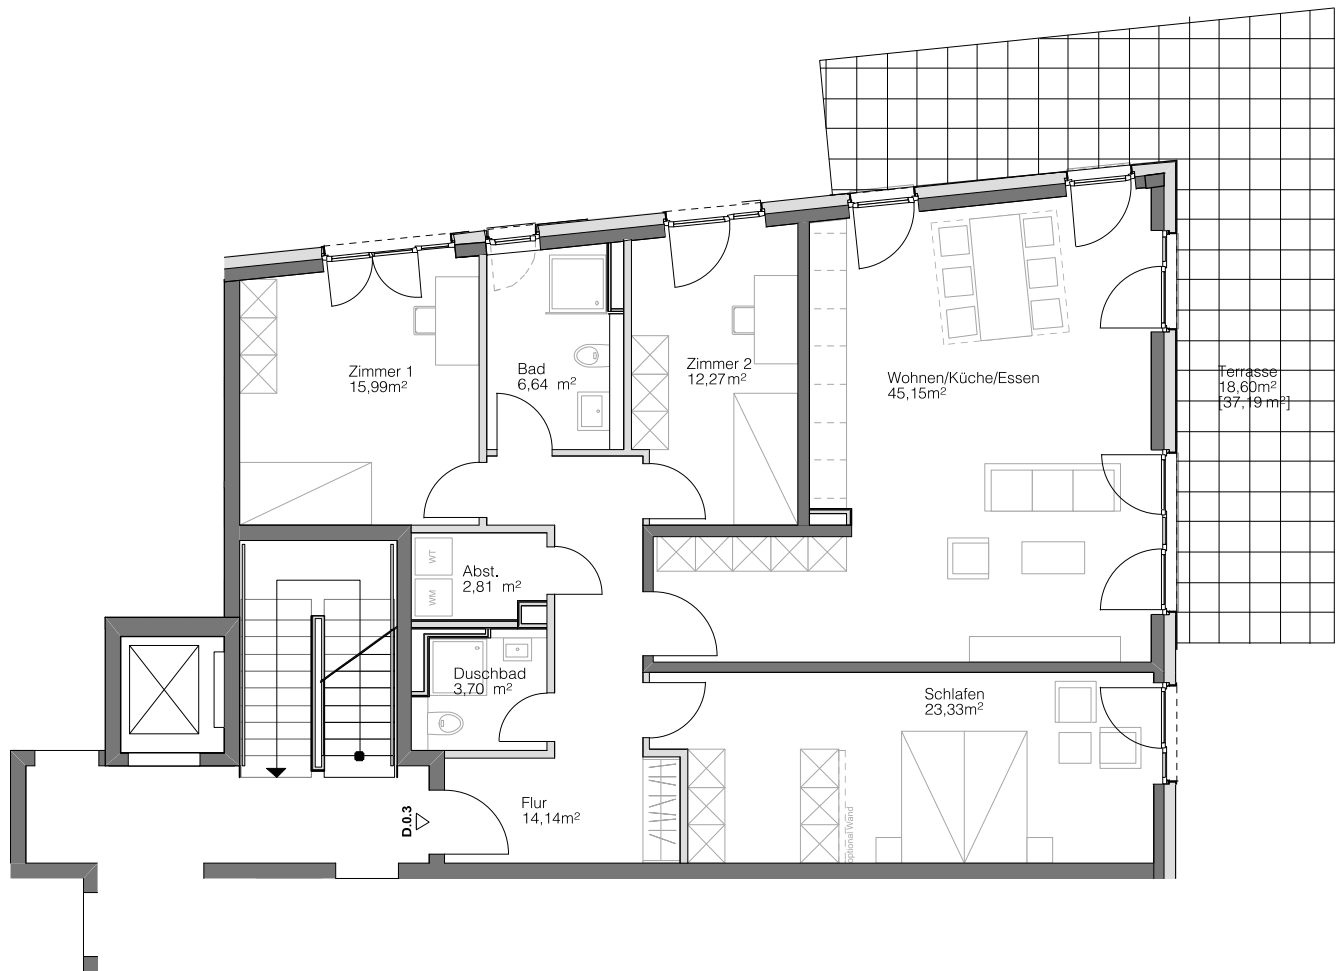

D.0.3

HAUS D

ERDGESCHOSS

Steimker
QUARTETT

Wohnen/Küche/Essen	45,15 m ²
Schlafen	23,33 m ²
Zimmer 1	15,99 m ²
Zimmer 2	12,27 m ²
Badezimmer	6,64 m ²
Duschbad	3,70 m ²
Abstellkammer	2,81 m ²
Flur	14,14 m ²
Terrasse [37,19 m ²]	18,60 m ²

Gesamt

142,63 m²