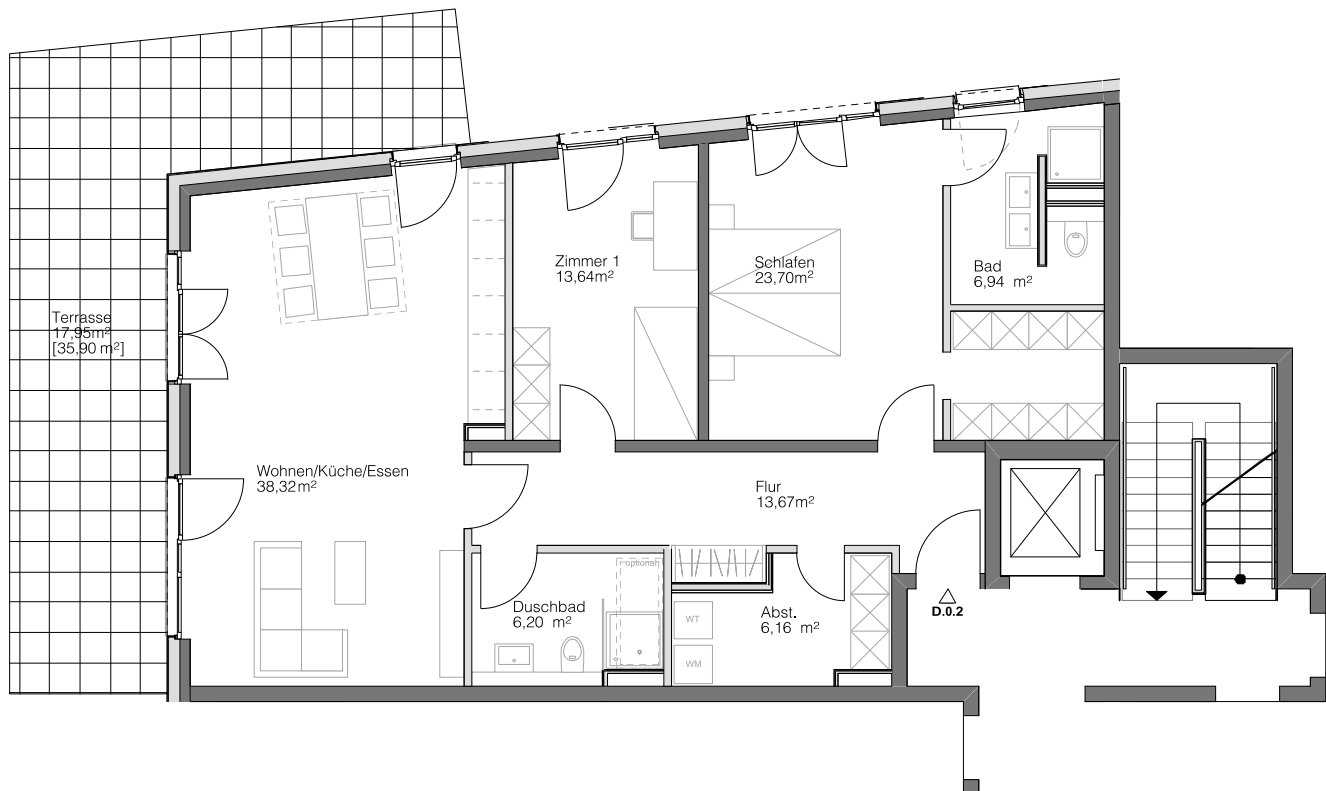

D.0.2

HAUS D

ERDGESCHOSS

Steimker
QUARTETT

Wohnen/Küche/Essen	38,32 m ²
Schlafen	23,70 m ²
Zimmer 1	13,64 m ²
Badezimmer	6,94 m ²
Duschbad	6,20 m ²
Abstellkammer	6,16 m ²
Flur	13,67 m ²
Terrasse [35,90 m ²]	17,95 m ²
Gesamt	126,58 m²