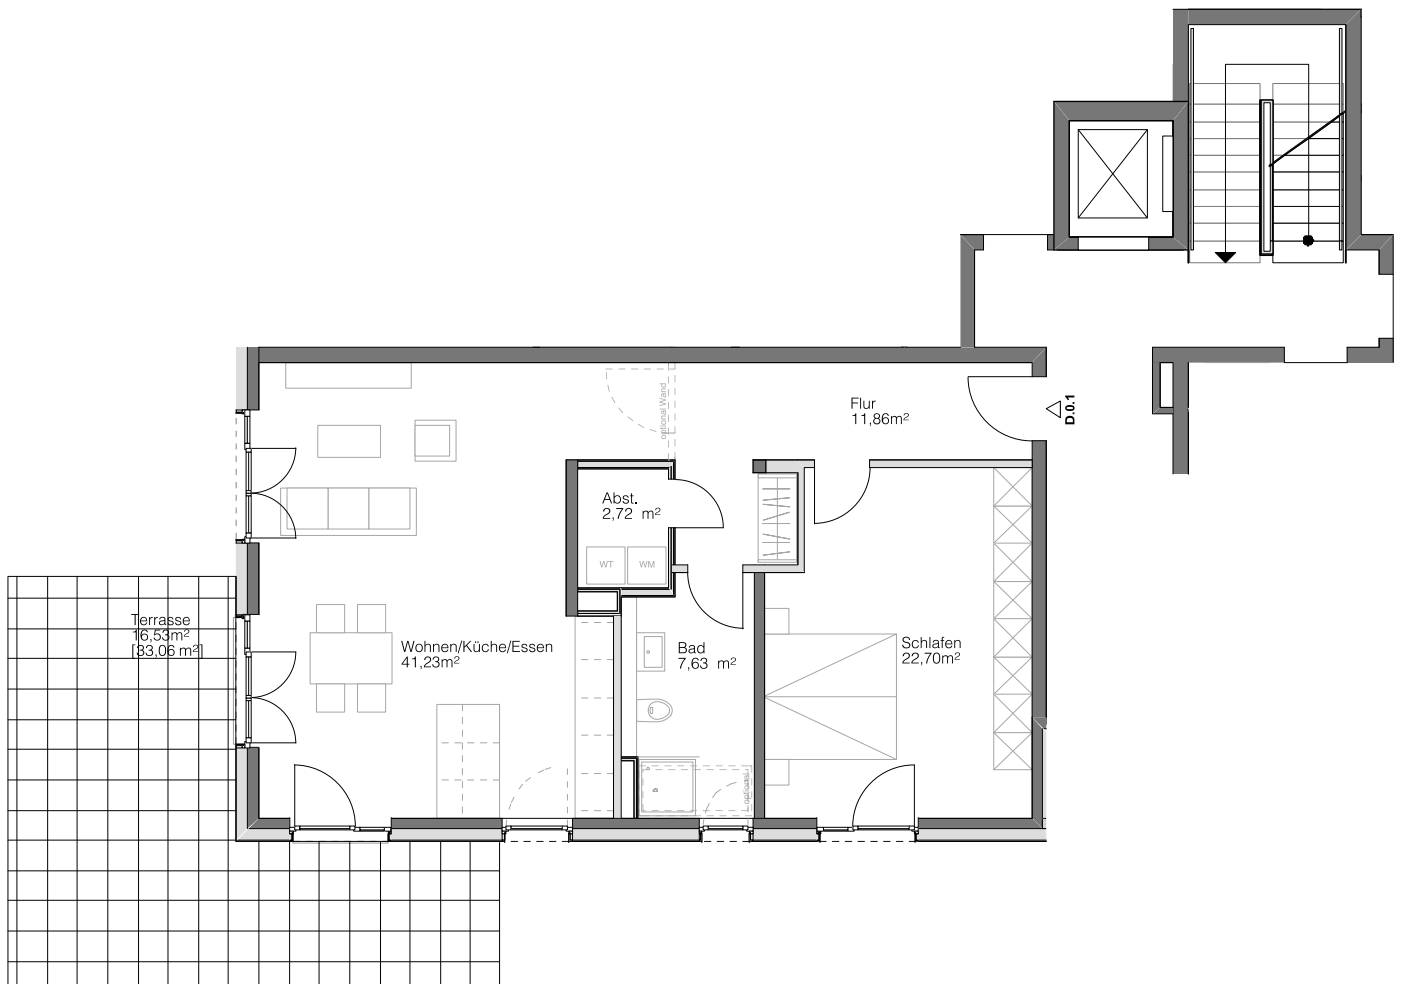

D.0.1

HAUS D

ERDGESCHOSS

Steimker
QUARTETT

Wohnen/Küche/Essen	41,23 m ²
Schlafen	22,70 m ²
Badezimmer	7,63 m ²
Abstellkammer	2,72 m ²
Flur	11,86 m ²
Terrasse [33,06 m ²]	16,53 m ²
Gesamt	102,67 m²