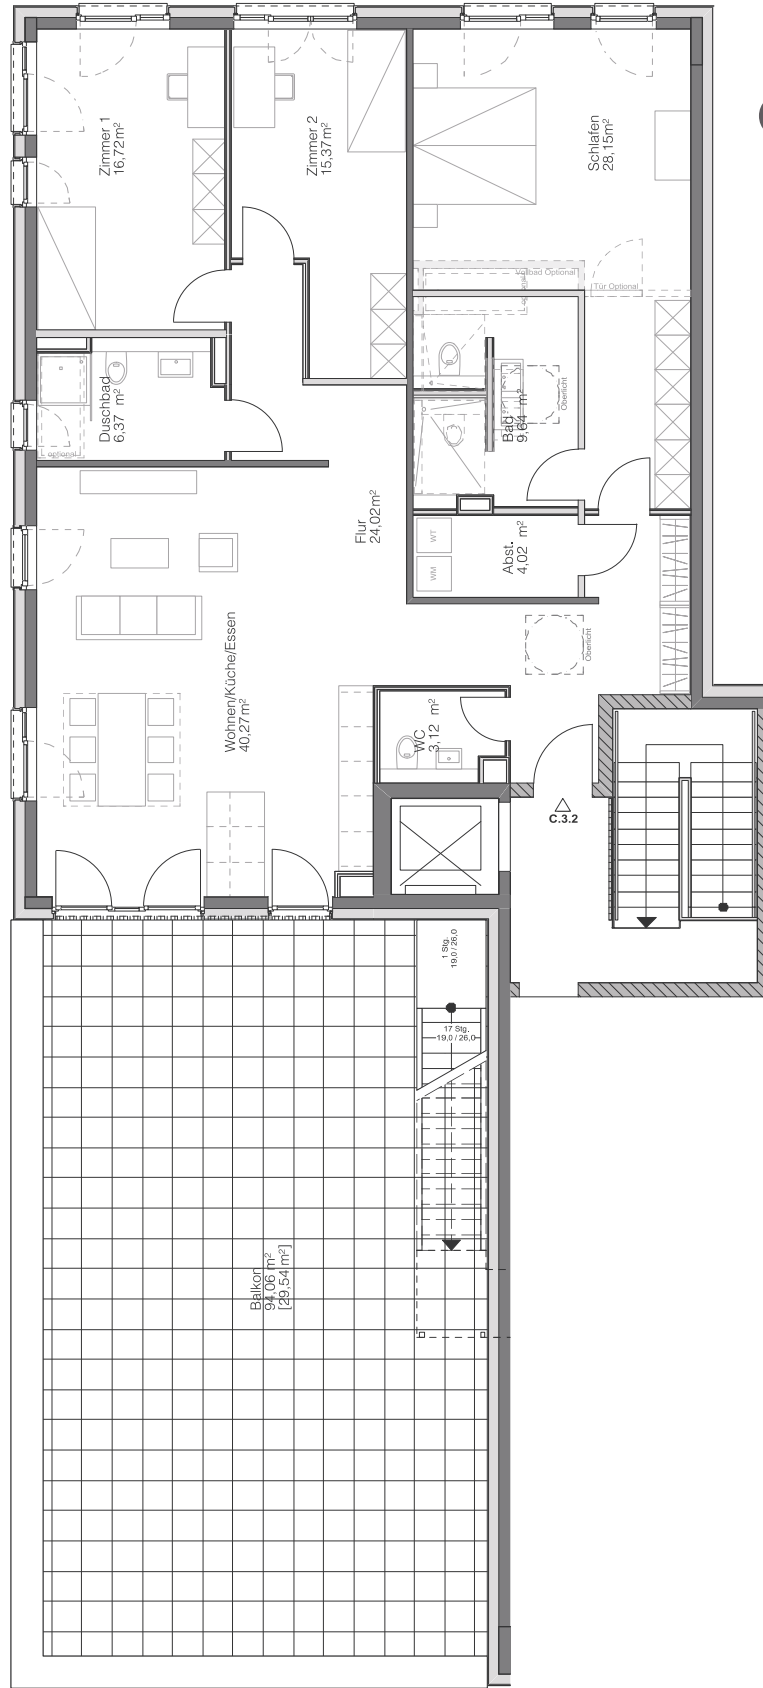

C.3.2

HAUS C
STAFFEL-
GESCHOSS

Steimker
QUARTETT

Wohnen/Küche/Essen	40,27 m ²
Schlafen	28,15 m ²
Zimmer 1	16,72 m ²
Zimmer 2	15,37 m ²
Badezimmer	9,64 m ²
Duschbad	6,37 m ²
WC	3,12 m ²
Abstellkammer	4,02 m ²
Flur	24,02 m ²
Dachterrasse [94,06 m ²]	29,54 m ²
Gesamt	177,22 m²