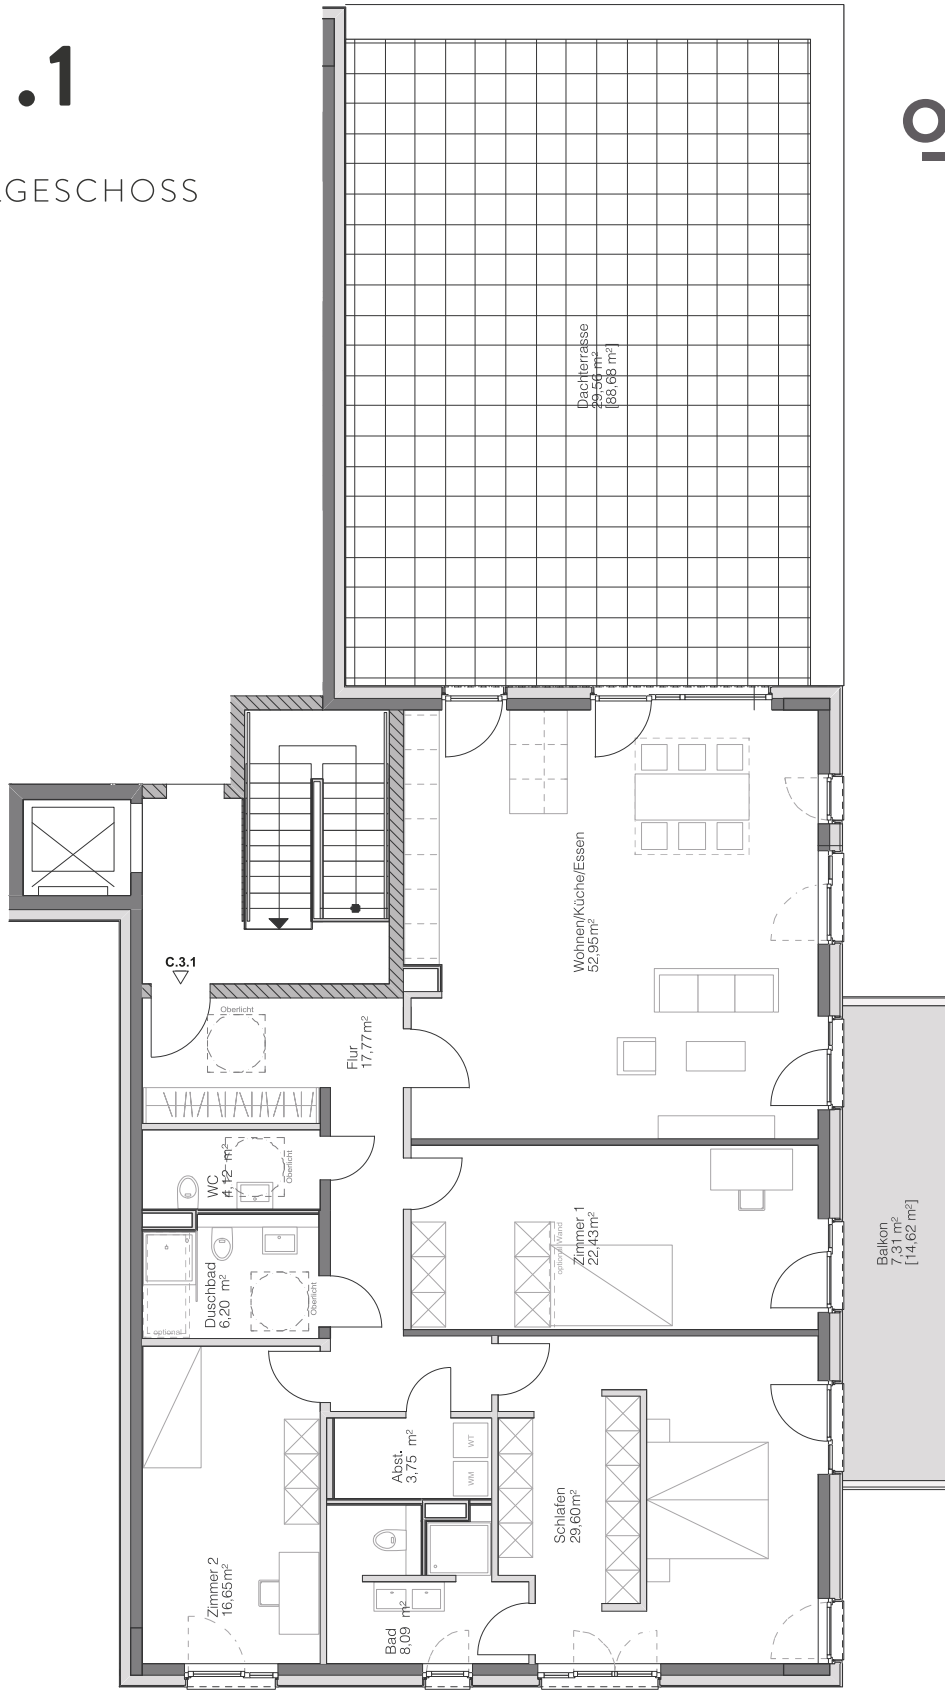

C.3.1

HAUS C

STAFFELGESCHOSS

Steimker
QUARTETT

| | |
|--------------------|-------------------------|
| Wohnen/Küche/Essen | 52,95 m ² |
| Schlafen | 29,60 m ² |
| Zimmer 1 | 22,43 m ² |
| Zimmer 2 | 16,65 m ² |
| Badezimmer | 8,09 m ² |
| Duschbad | 6,20 m ² |
| WC | 4,12 m ² |
| Abstellkammer | 3,75 m ² |
| Flur | 17,77 m ² |
| Balkon | [14,62 m ²] |
| Dachterrasse | [88,68 m ²] |

Gesamt 198,43 m²