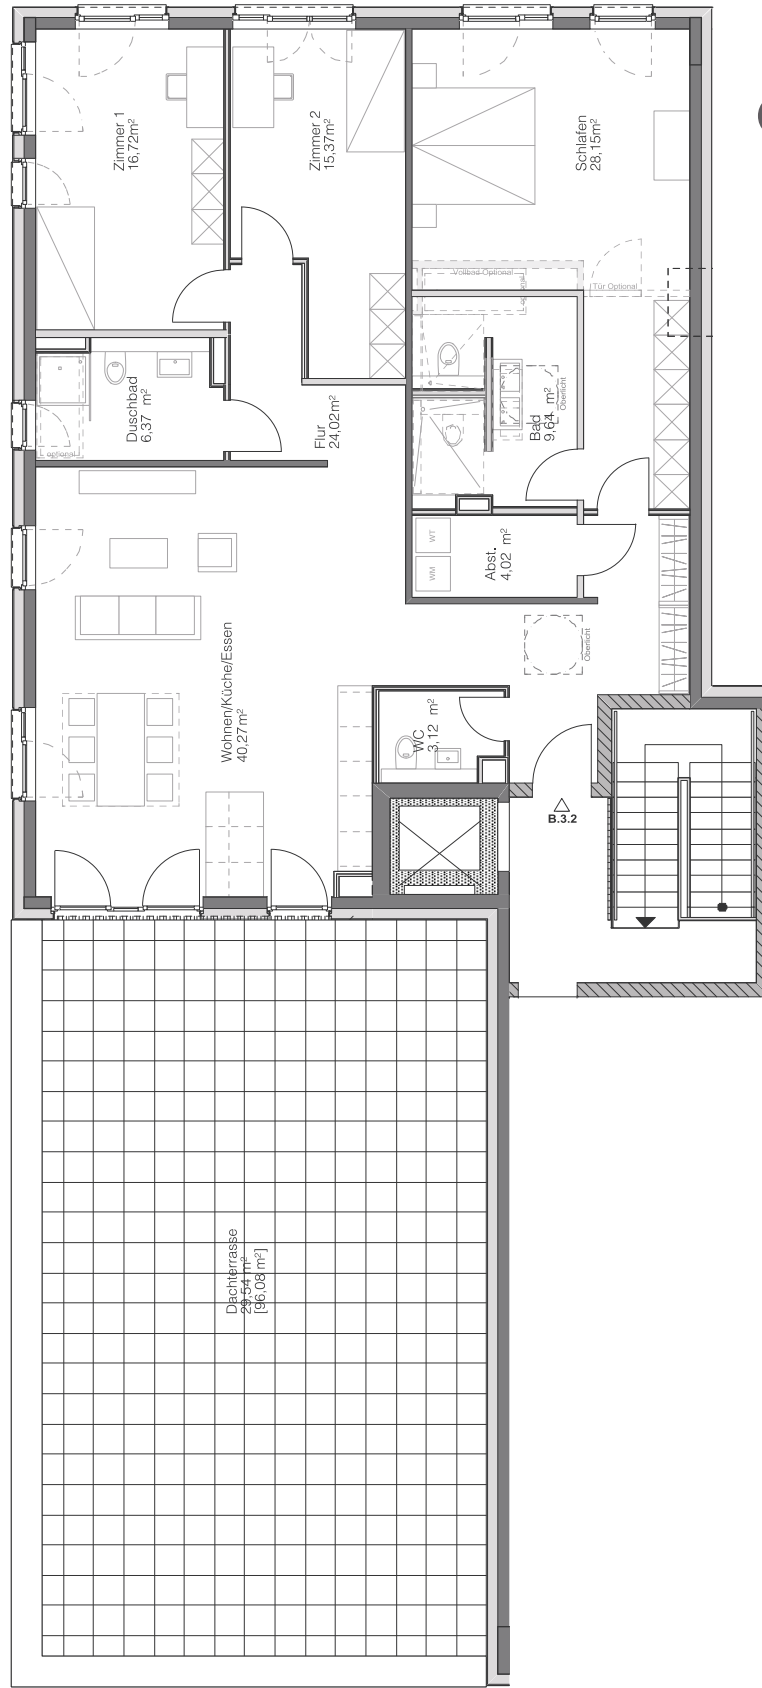

B.3.2

HAUS B
STAFFEL-
GESCHOSS

Steimker
QUARTETT

Wohnen/Küche/Essen	40,27 m ²
Schlafen	28,15 m ²
Zimmer 1	16,72 m ²
Zimmer 2	15,37 m ²
Badezimmer	9,64 m ²
Duschbad	6,37 m ²
WC	3,12 m ²
Abstellkammer	4,02 m ²
Flur	24,02 m ²
Dachterrasse [96,08 m ²]	29,54 m ²
Gesamt	177,22 m ²