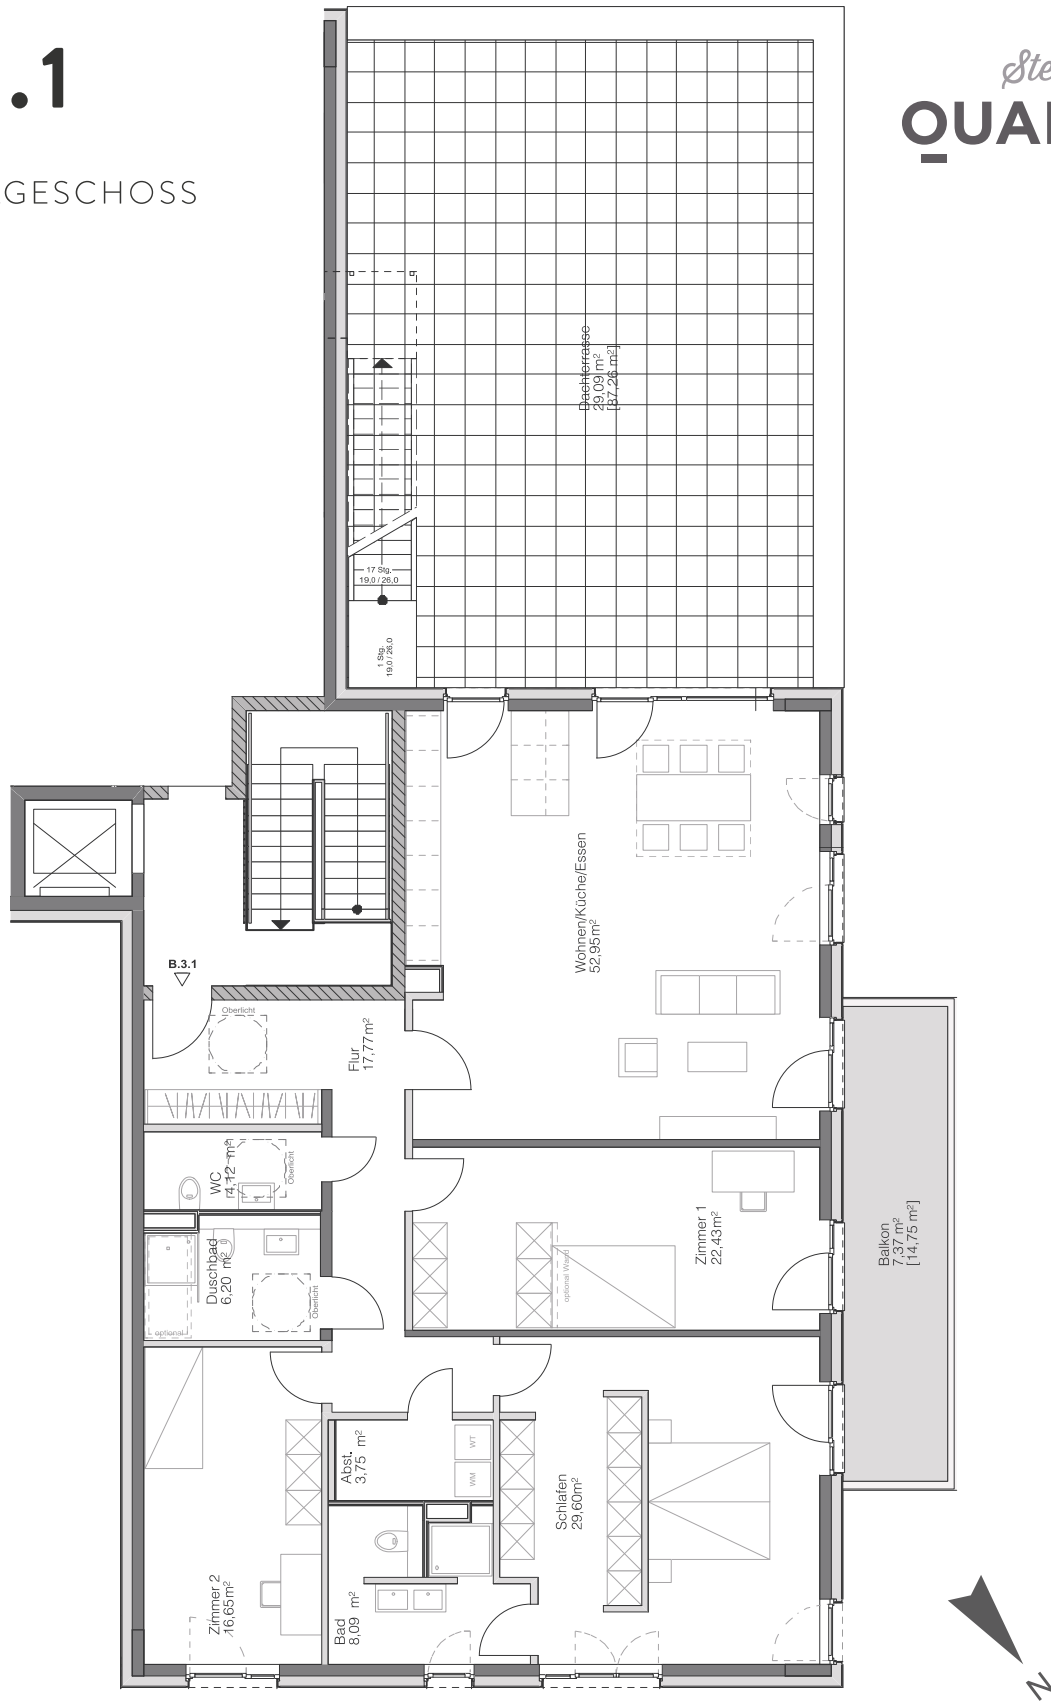

B.3.1

HAUS B

STAFFELGESCHOSS

Steimker
QUARTETT

Wohnen/Küche/Essen	52,95 m ²
Schlafen	29,60 m ²
Zimmer 1	22,43 m ²
Zimmer 2	16,65 m ²
Badezimmer	8,09 m ²
Duschbad	6,20 m ²
WC	4,12 m ²
Abstellkammer	3,75 m ²
Flur	17,77 m ²
Balkon. [14,75 m ²]	7,38 m ²
Dachterrasse [87,26 m ²]	29,09 m ²

Gesamt

198,02 m²