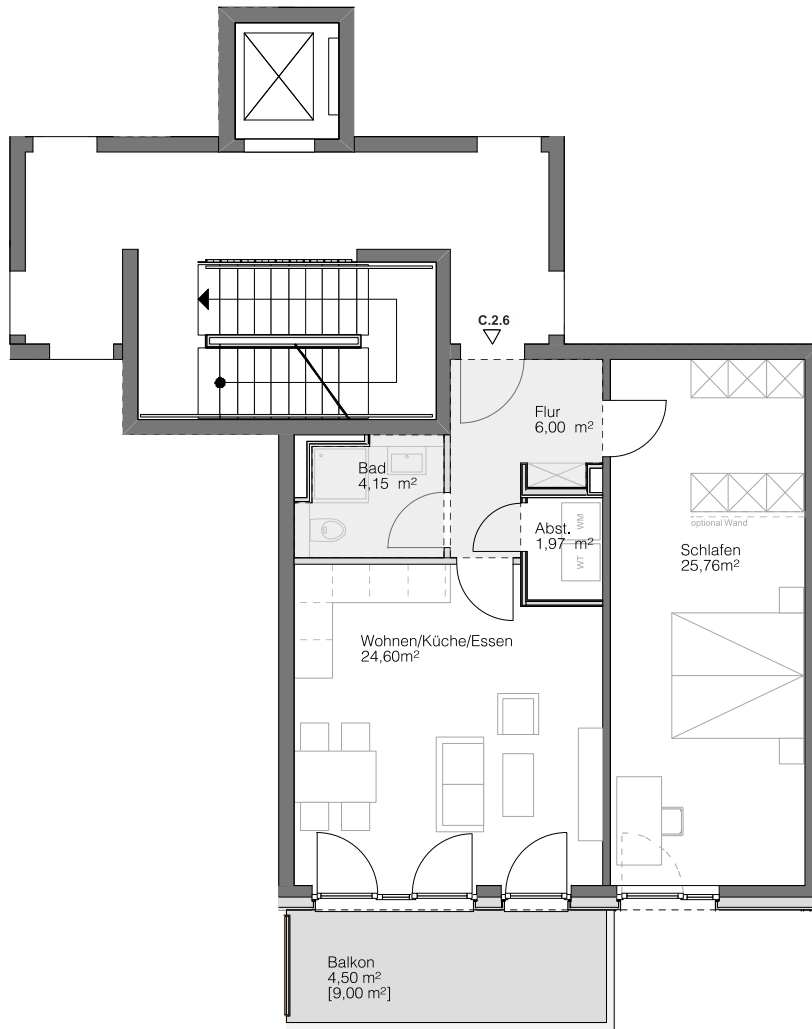

C.2.6

HAUS C

2. OBERGESCHOSS

Steimker

QUARTETT

Abhangdecke

Wohnen/Küche/Essen	24,60 m ²
Schlafen	25,76 m ²
Badezimmer	4,15 m ²
Abstellkammer	1,97 m ²
Flur	6,00 m ²
Balkon [9,00 m ²]	4,50 m ²
Gesamt	66,98 m²