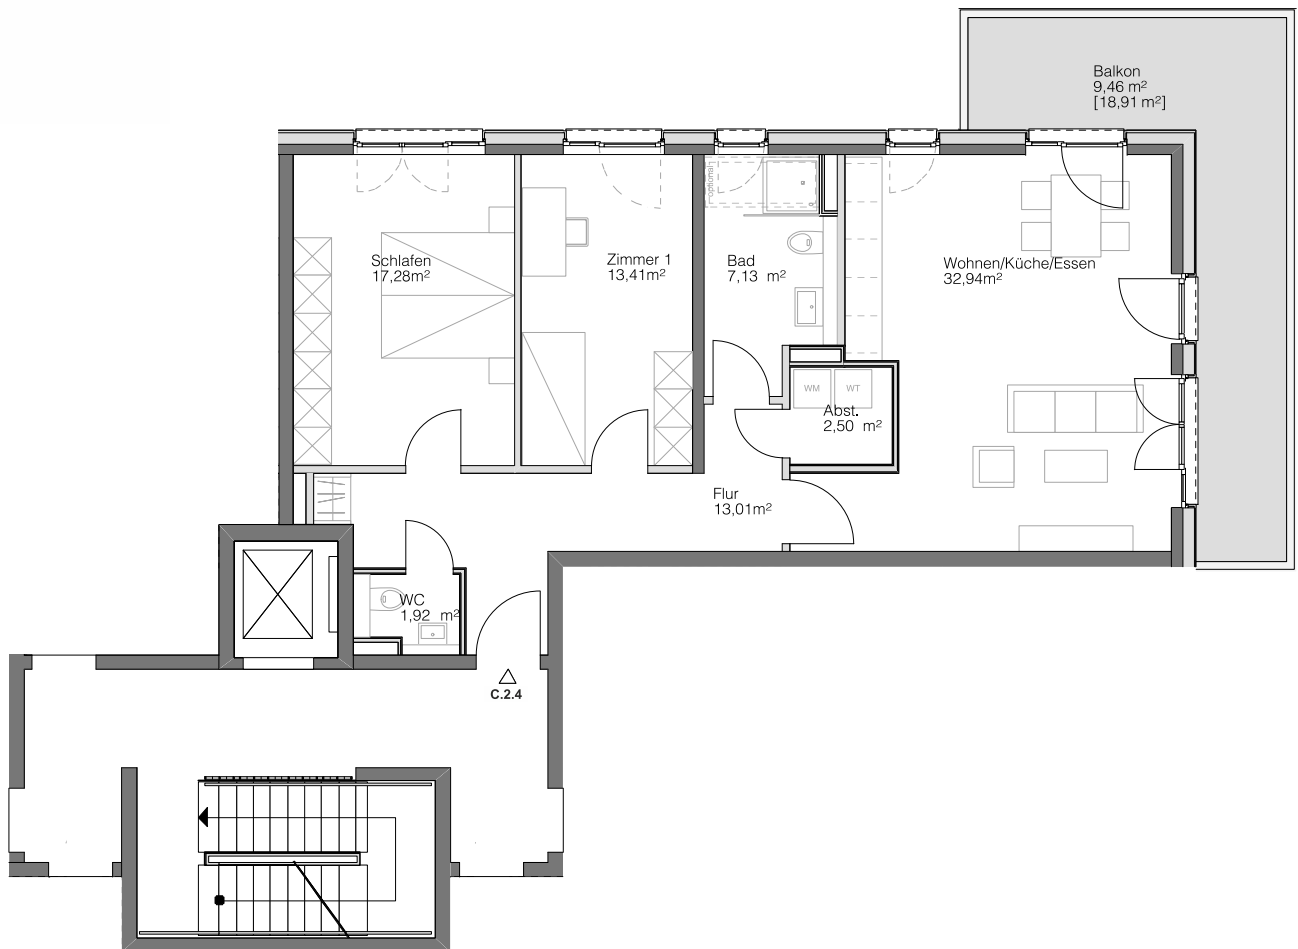

C.2.4

HAUS C

2. OBERGESCHOSS

Steimker

QUARTETT

Wohnen/Küche/Essen	32,94 m ²
Schlafen	17,28 m ²
Zimmer 1	13,41 m ²
Badezimmer	7,13 m ²
WC	1,92 m ²
Abstellkammer	2,50 m ²
Flur	13,01 m ²
Balkon [18,91 m ²]	9,46 m ²
<hr/>	<hr/>
Gesamt	97,65 m ²