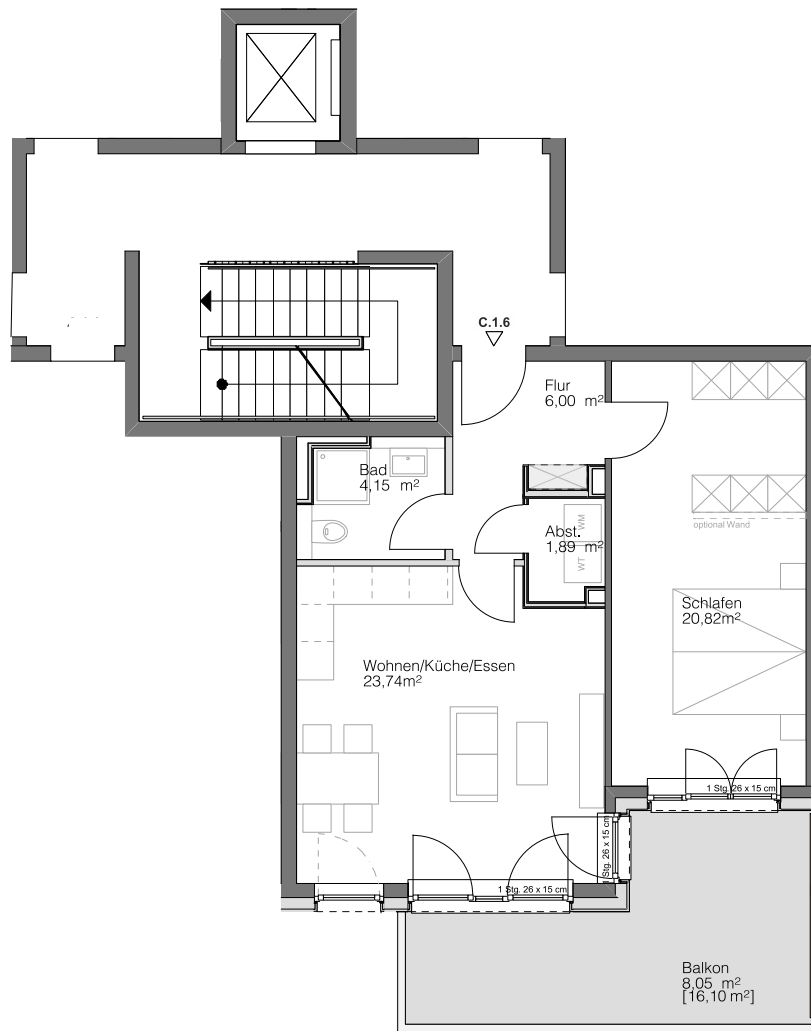

C.1.6

HAUS C

1. OBERGESCHOSS

Steimker

QUARTETT

Wohnen/Küche/Essen	23,74 m ²
Schlafen	20,82 m ²
Badezimmer	4,15 m ²
Abstellkammer	1,89 m ²
Flur	6,00 m ²
Balkon [16,10 m ²]	8,05 m ²
<hr/>	<hr/>
Gesamt	64,65 m ²