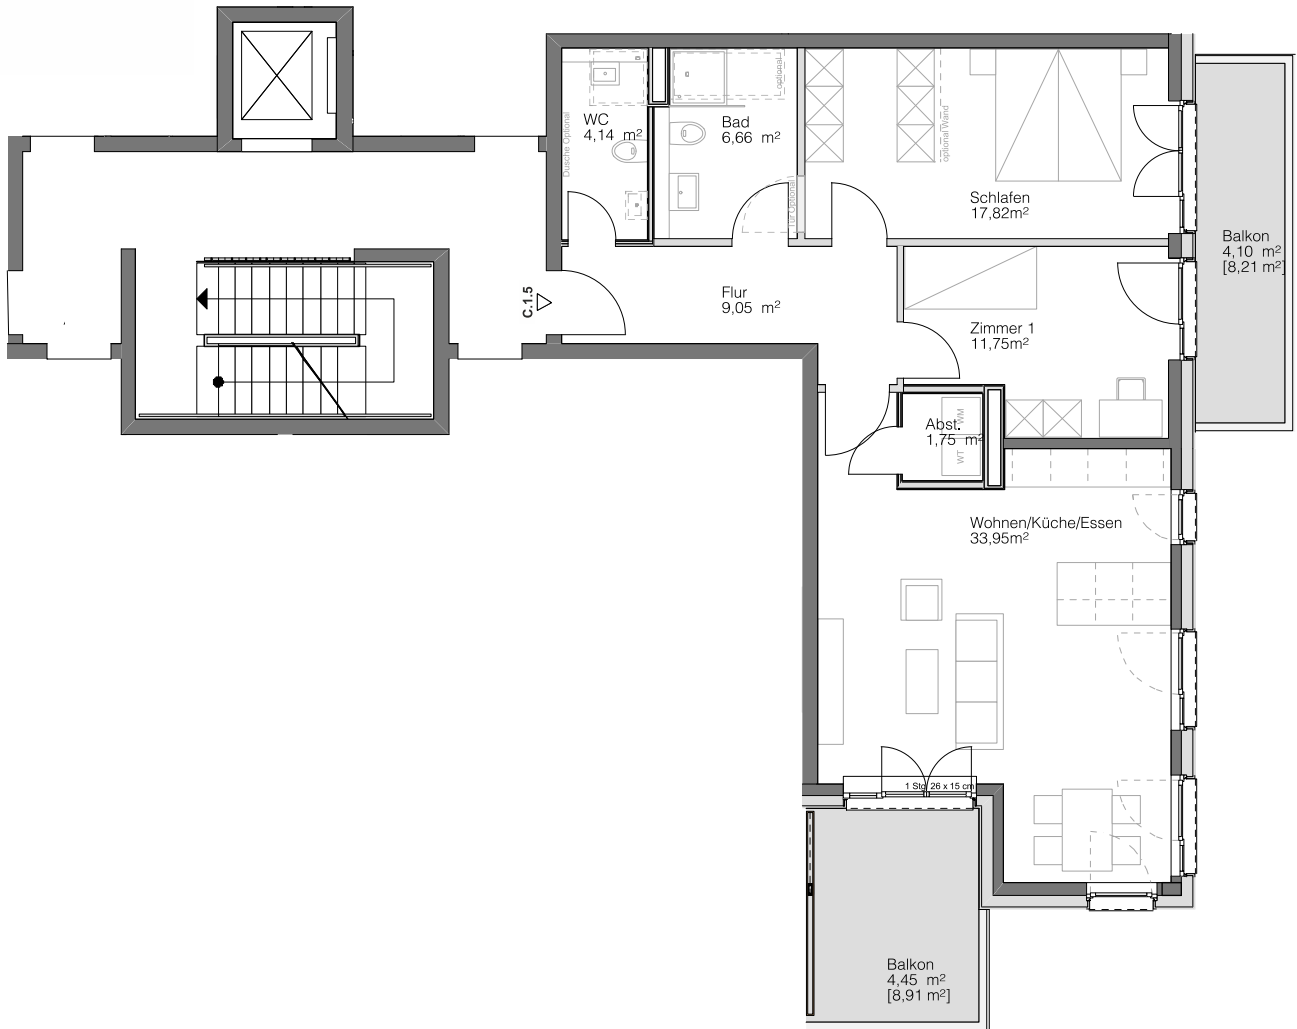

C.1.5

HAUS C

1. OBERGESCHOSS

Steimker

QUARTETT

Wohnen/Küche/Essen	33,95 m ²
Schlafen	17,82 m ²
Zimmer 1	11,75 m ²
Badezimmer	6,66 m ²
WC	4,14 m ²
Abstellkammer	1,75 m ²
Flur	9,05 m ²
Balkon [17,12 m ²]	8,56 m ²
<hr/>	
Gesamt	93,68 m ²