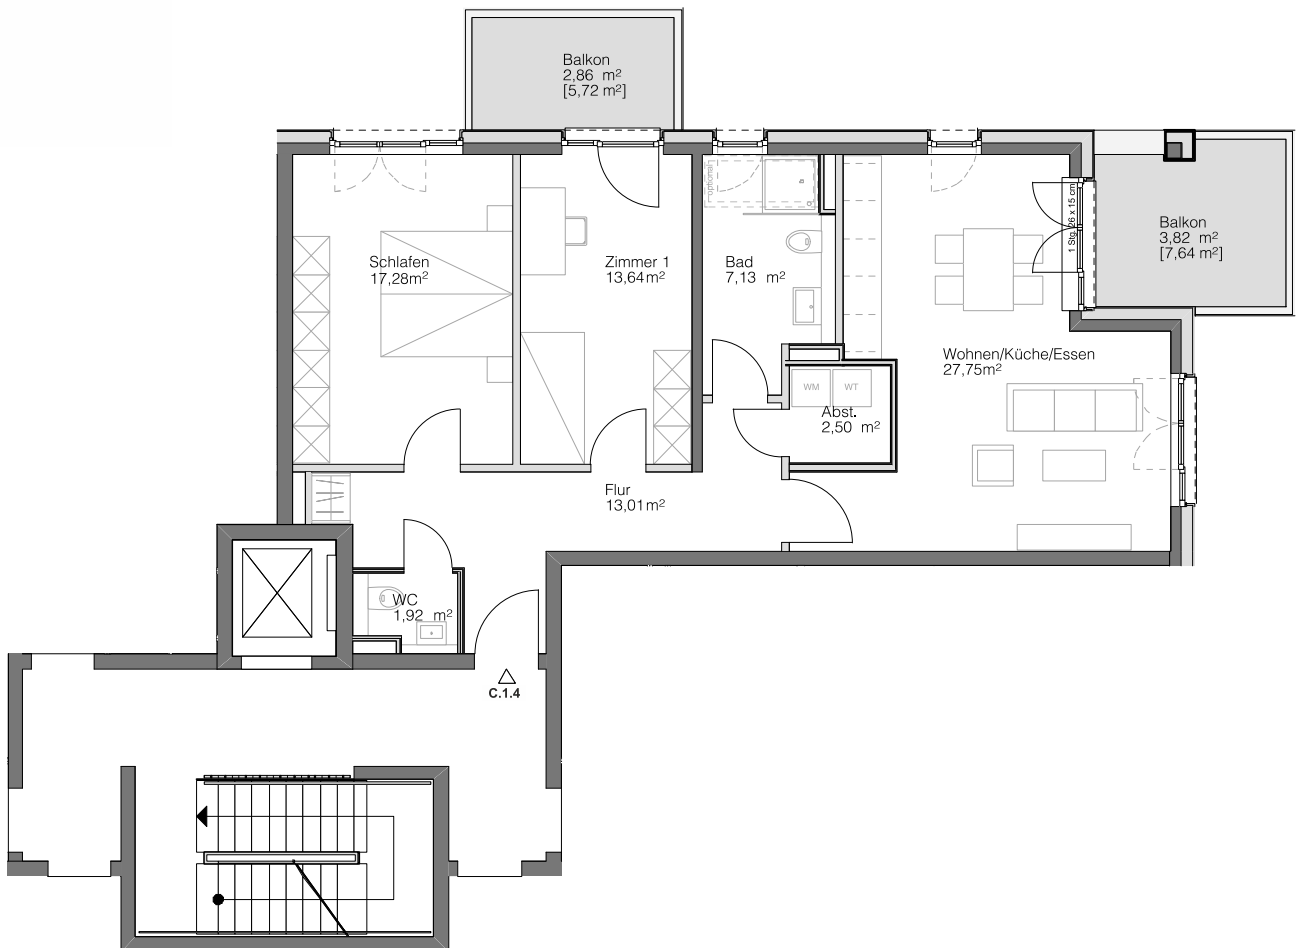

C.1.4

HAUS C

1. OBERGESCHOSS

Steimker

QUARTETT

Wohnen/Küche/essen	27,75 m ²
Schlafen	17,28 m ²
Zimmer 1	13,64 m ²
Badezimmer	7,13 m ²
WC	1,92 m ²
Abstellkammer	2,50 m ²
Flur	13,01 m ²
Balkon [13,36 m ²]	6,68 m ²
Gesamt	89,91 m²