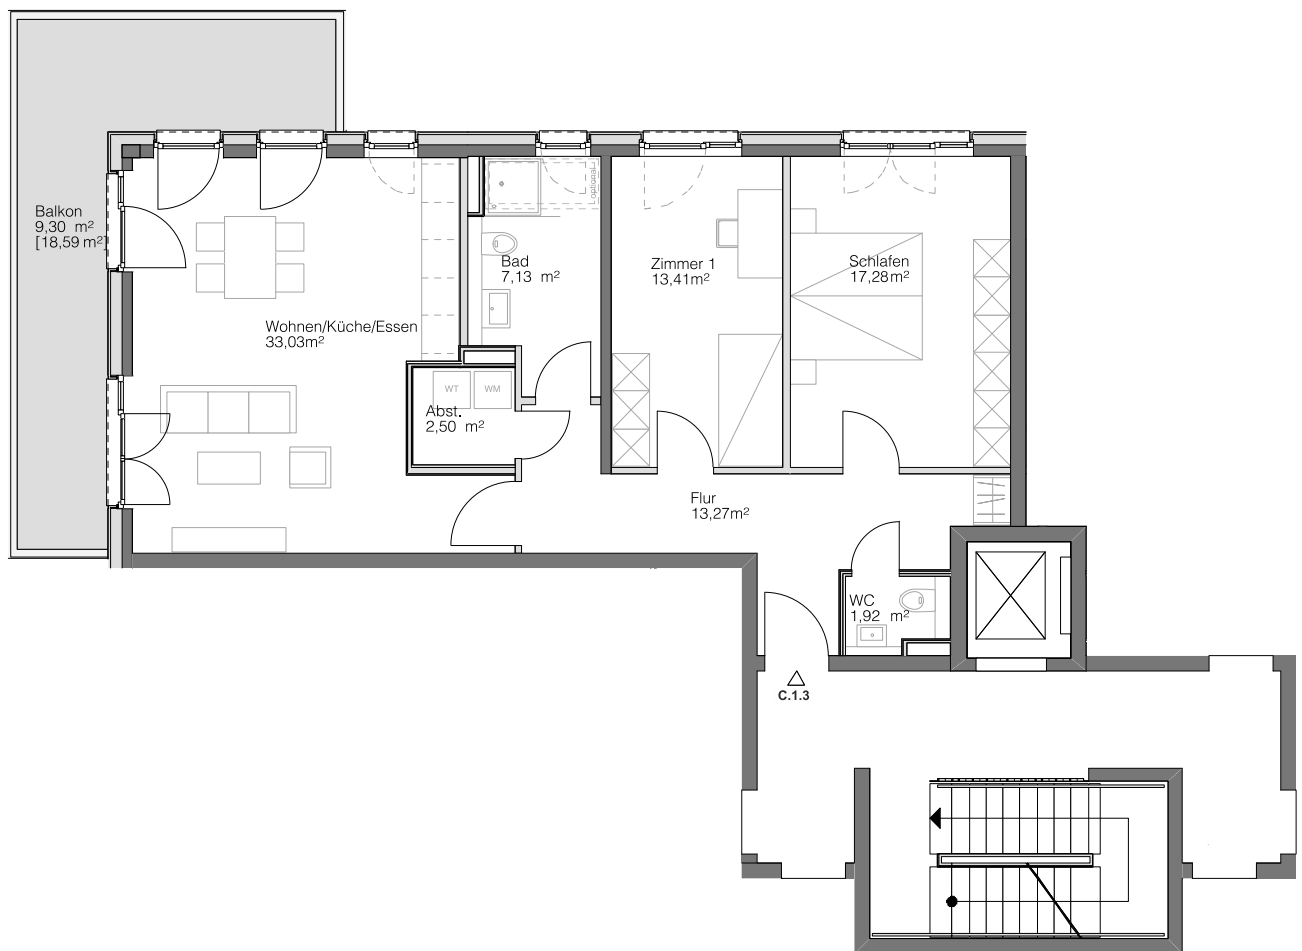

C.1.3

HAUS C

1. OBERGESCHOSS

Steimker

QUARTETT

Wohnen/Küche/Essen	33,03 m ²
Schlafen	17,28 m ²
Zimmer 1	13,41 m ²
Badezimmer	7,13 m ²
WC	1,92 m ²
Abstellkammer	2,50 m ²
Flur	13,27 m ²
Balkon [18,59 m ²]	9,30 m ²
<hr/>	
Gesamt	97,84 m ²