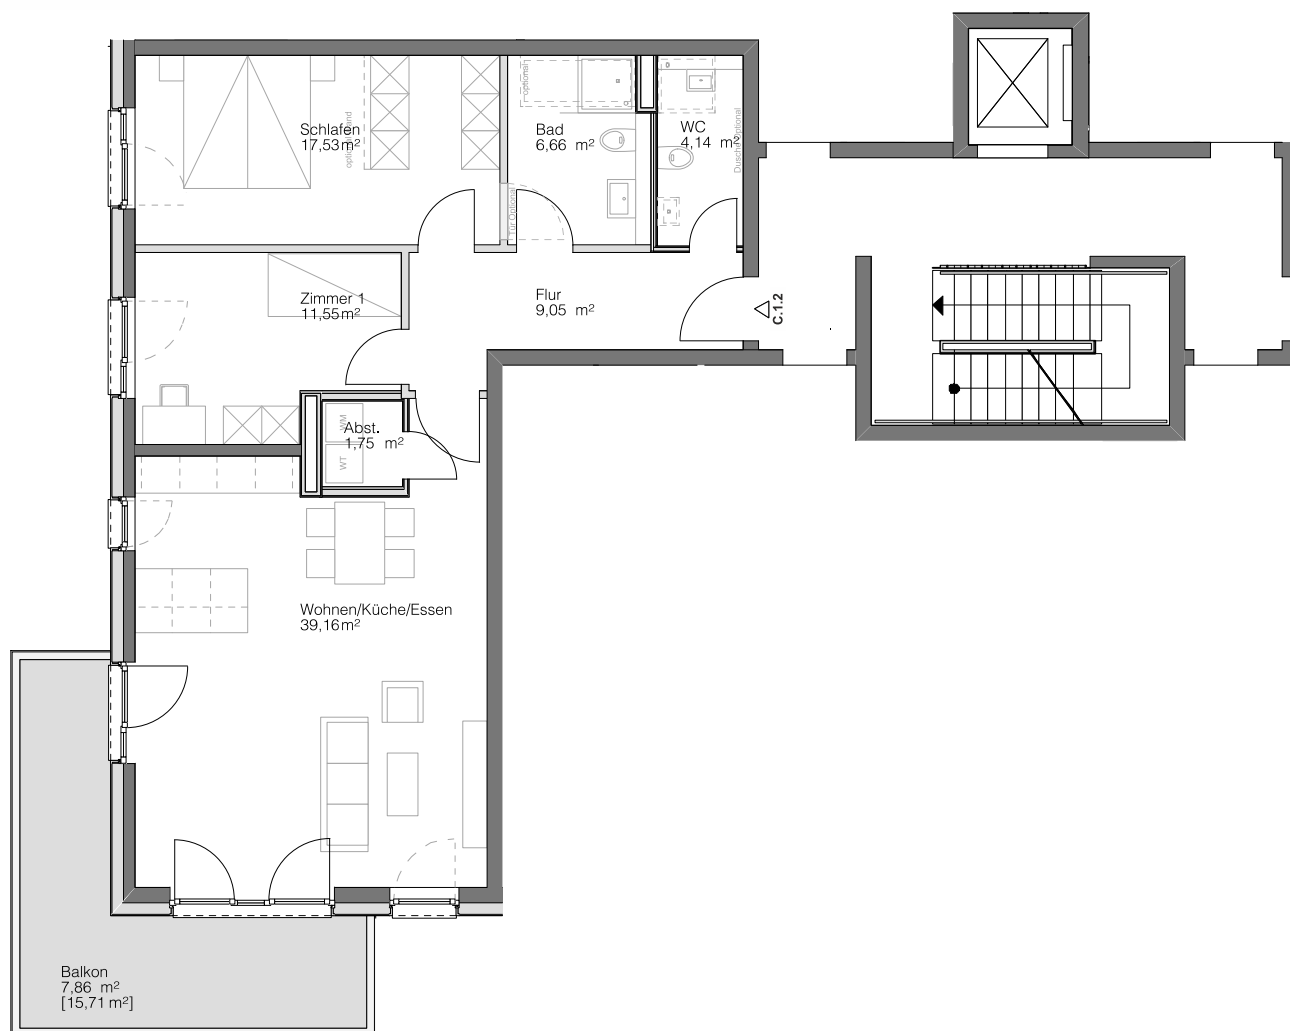

C.1.2

HAUS C

1. OBERGESCHOSS

Steimker

QUARTETT

Wohnen/Küche/Essen	39,16 m ²
Schlafen	17,53 m ²
Zimmer 1	11,55 m ²
Badezimmer	6,66 m ²
WC	4,14 m ²
Abstellkammer	1,75 m ²
Flur	9,05 m ²
Balkon [15,71 m ²]	7,86 m ²
<hr/>	
Gesamt	97,70 m ²