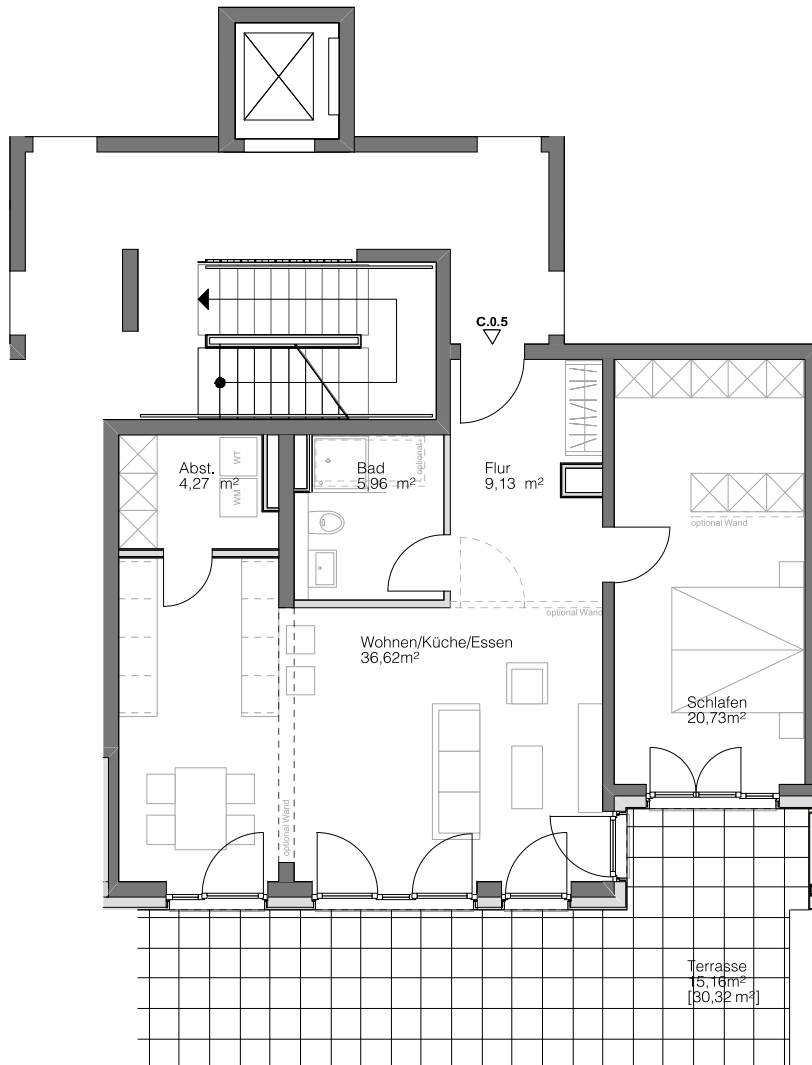

# C.0.5

HAUS C

ERDGESCHOSS

Steimker

# QUARTETT

Wohnen/Küche/Essen	36,62 m <sup>2</sup>
Schlafen	20,73 m <sup>2</sup>
Badezimmer	5,96 m <sup>2</sup>
Abstellkammer	4,27 m <sup>2</sup>
Flur	9,13 m <sup>2</sup>
Terrasse [30,32 m <sup>2</sup> ]	15,16 m <sup>2</sup>
<b>Gesamt</b>	<b>91,87 m<sup>2</sup></b>