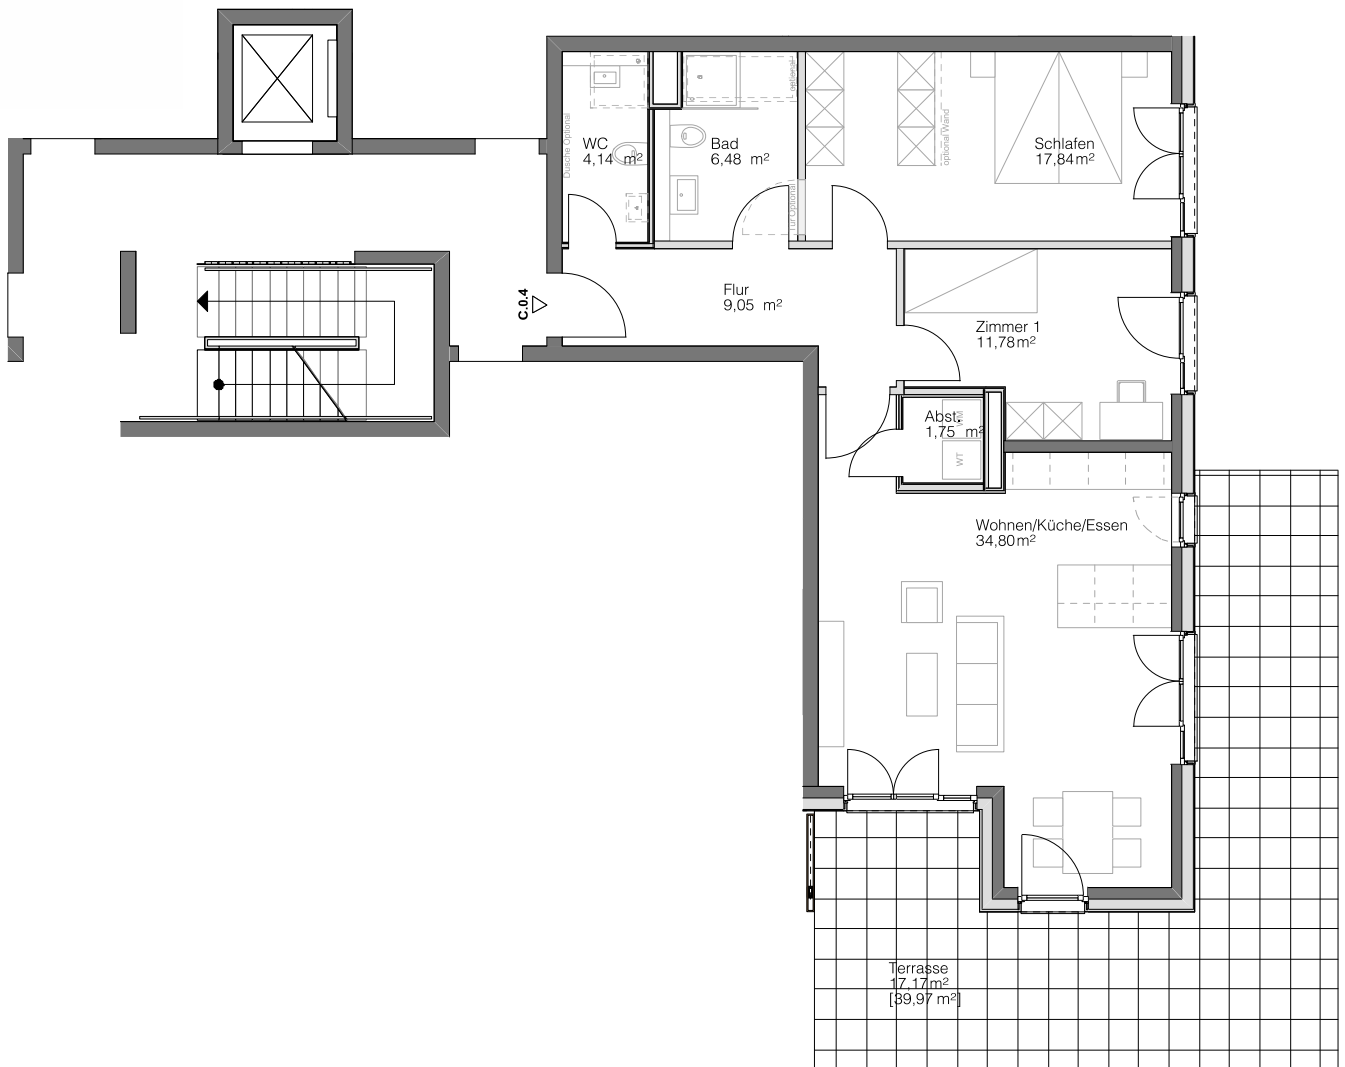

C.0.4

HAUS C

ERDGESCHOSS

Steimker

QUARTETT

Wohnen/Küche/Essen	34,80 m ²
Schlafen	17,84 m ²
Zimmer 1	11,78 m ²
Badezimmer	6,48 m ²
WC	4,14 m ²
Abstellkammer	1,75 m ²
Flur	9,05 m ²
Terrasse [39,97 m ²]	17,17 m ²
<hr/>	
Gesamt	103,01 m ²