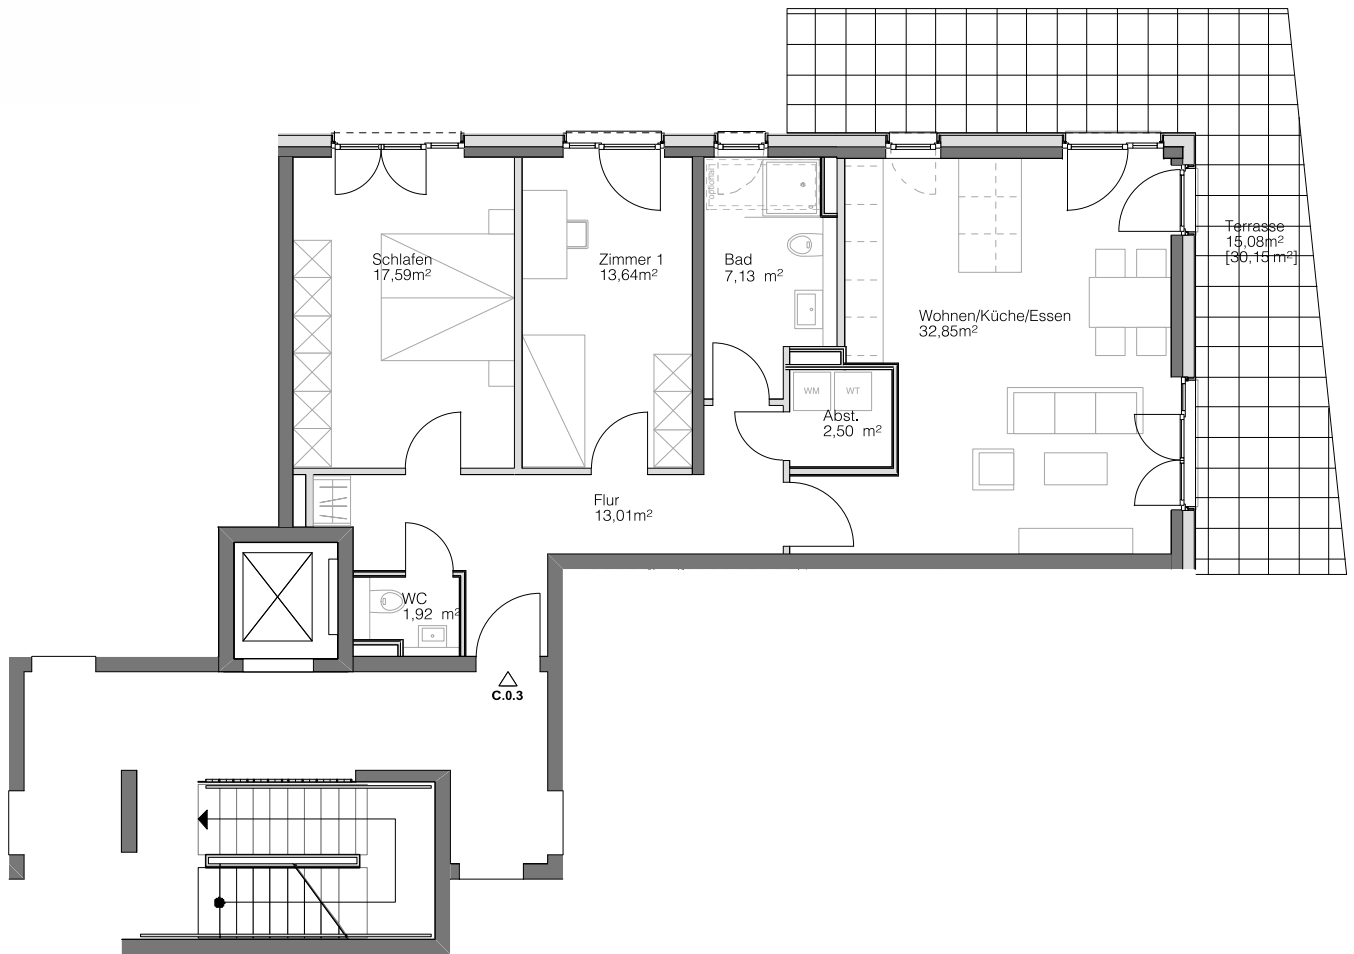

C.0.3

HAUS C

ERDGESCHOSS

Steimker

QUARTETT

Wohnen/Küche/Essen	32,85 m ²
Schlafen	17,59 m ²
Zimmer 1	13,64 m ²
Badezimmer	7,13 m ²
WC	1,92 m ²
Abstellkammer	2,50 m ²
Flur	13,01 m ²
Terrasse [30,15 m ²]	15,08 m ²
<hr/>	
Gesamt	103,72 m ²