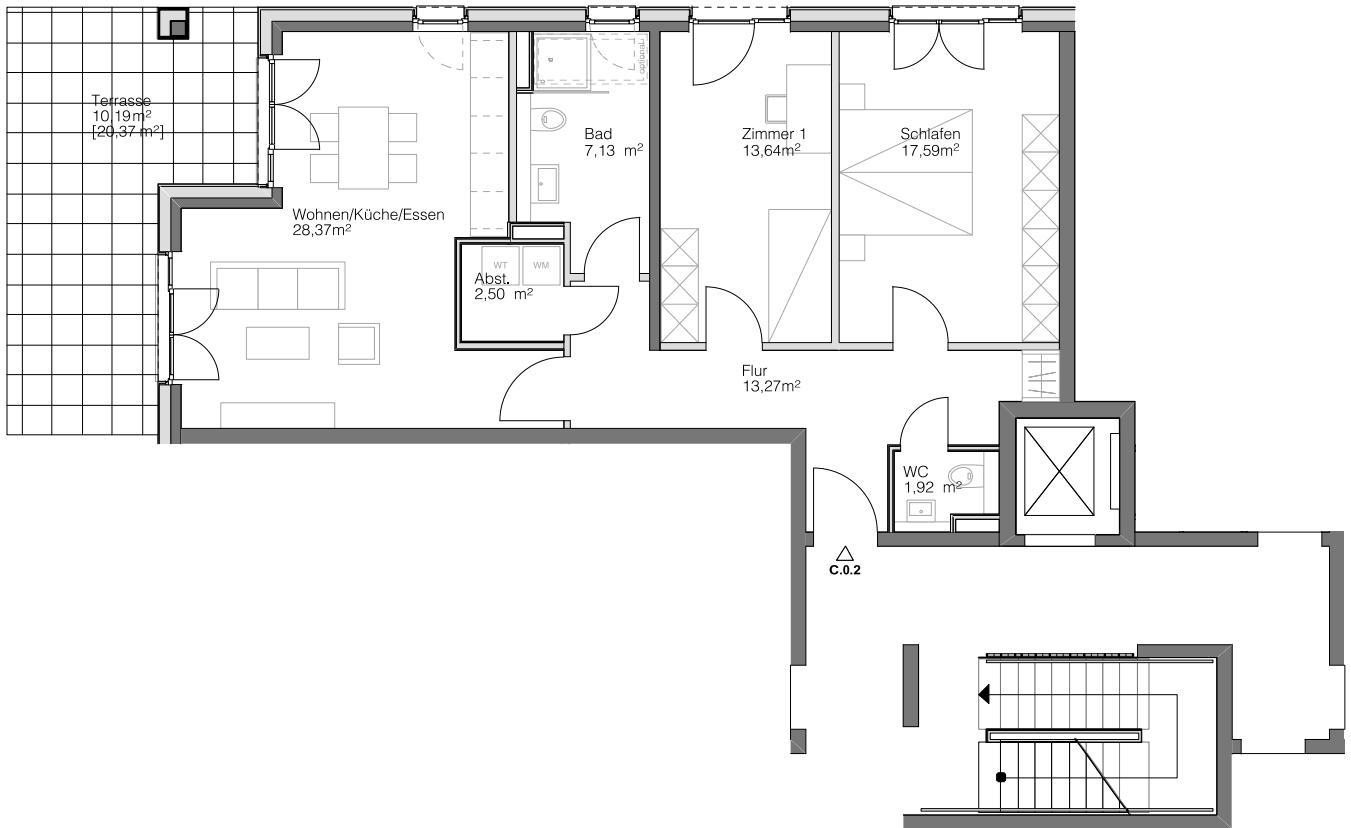

C.0.2

HAUS C

ERDGESCHOSS

Steimker

QUARTETT

Wohnen/Küche/Essen	28,37 m ²
Schlafen	17,59 m ²
Zimmer 1	13,64 m ²
Badezimmer	7,13 m ²
WC	1,92 m ²
Abstellkammer	2,50 m ²
Flur	13,27 m ²
Terrasse [20,37 m ²]	10,19 m ²
<hr/>	
Gesamt	94,61 m ²