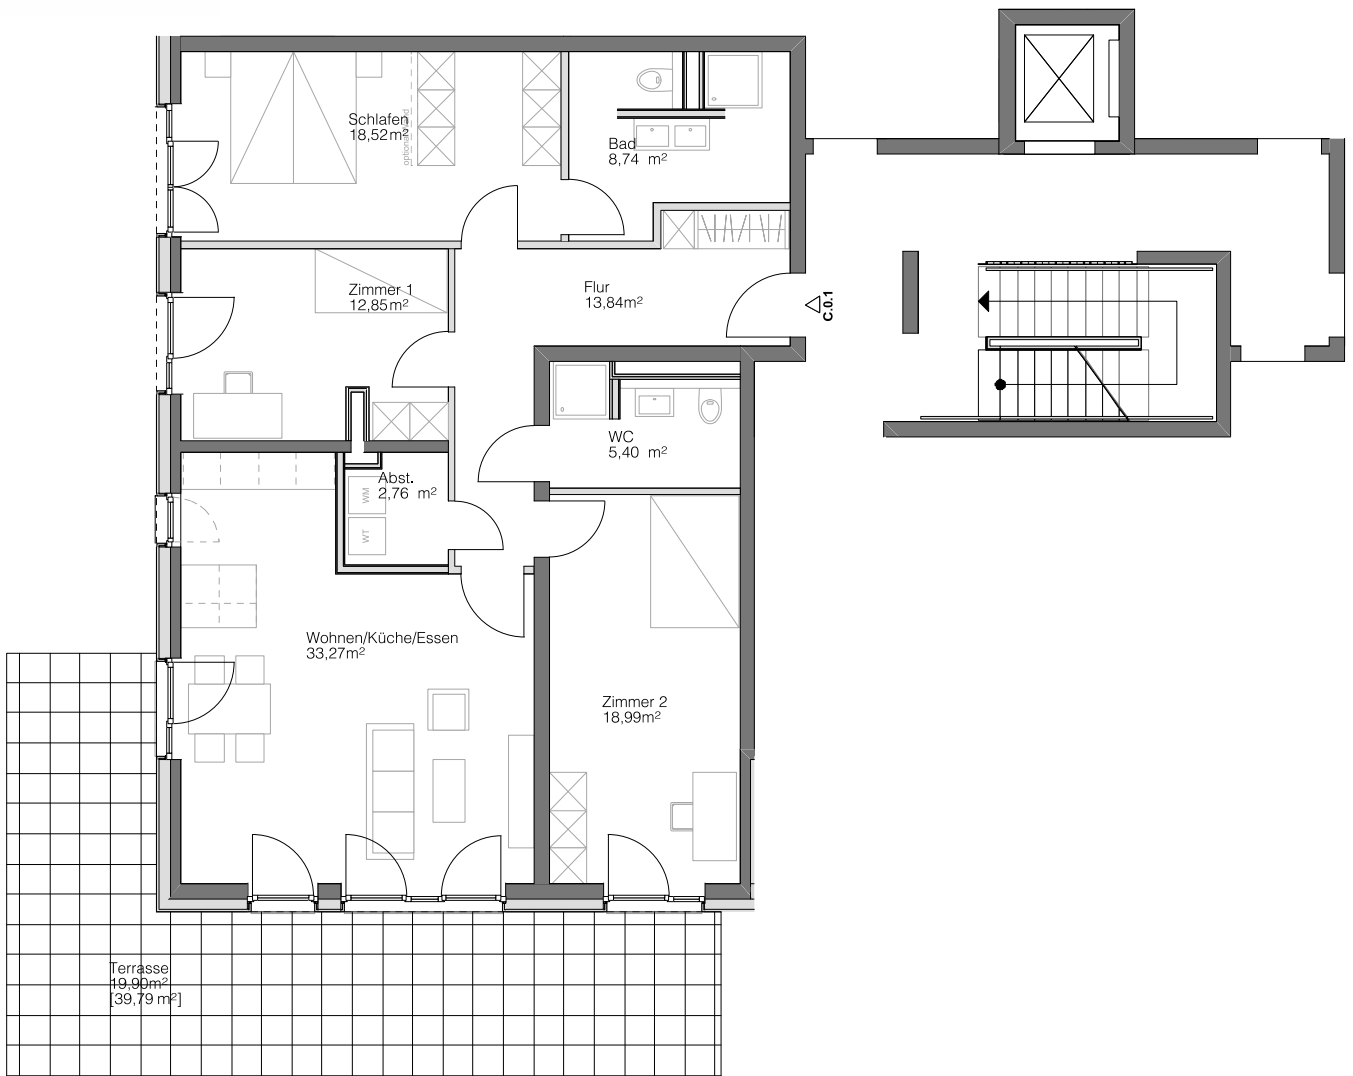

# C.0.1

HAUS C

ERDGESCHOSS

Steimker

# QUARTETT

Wohnen/Küche/Essen	33,27 m <sup>2</sup>
Schlafen	18,52 m <sup>2</sup>
Zimmer 1	12,85 m <sup>2</sup>
Zimmer 2	18,99 m <sup>2</sup>
Badezimmer	8,74 m <sup>2</sup>
WC	5,40 m <sup>2</sup>
Abstellkammer	2,76 m <sup>2</sup>
Flur	13,84 m <sup>2</sup>
Terrasse [39,79 m <sup>2</sup> ]	19,90 m <sup>2</sup>

Gesamt

134,27 m<sup>2</sup>