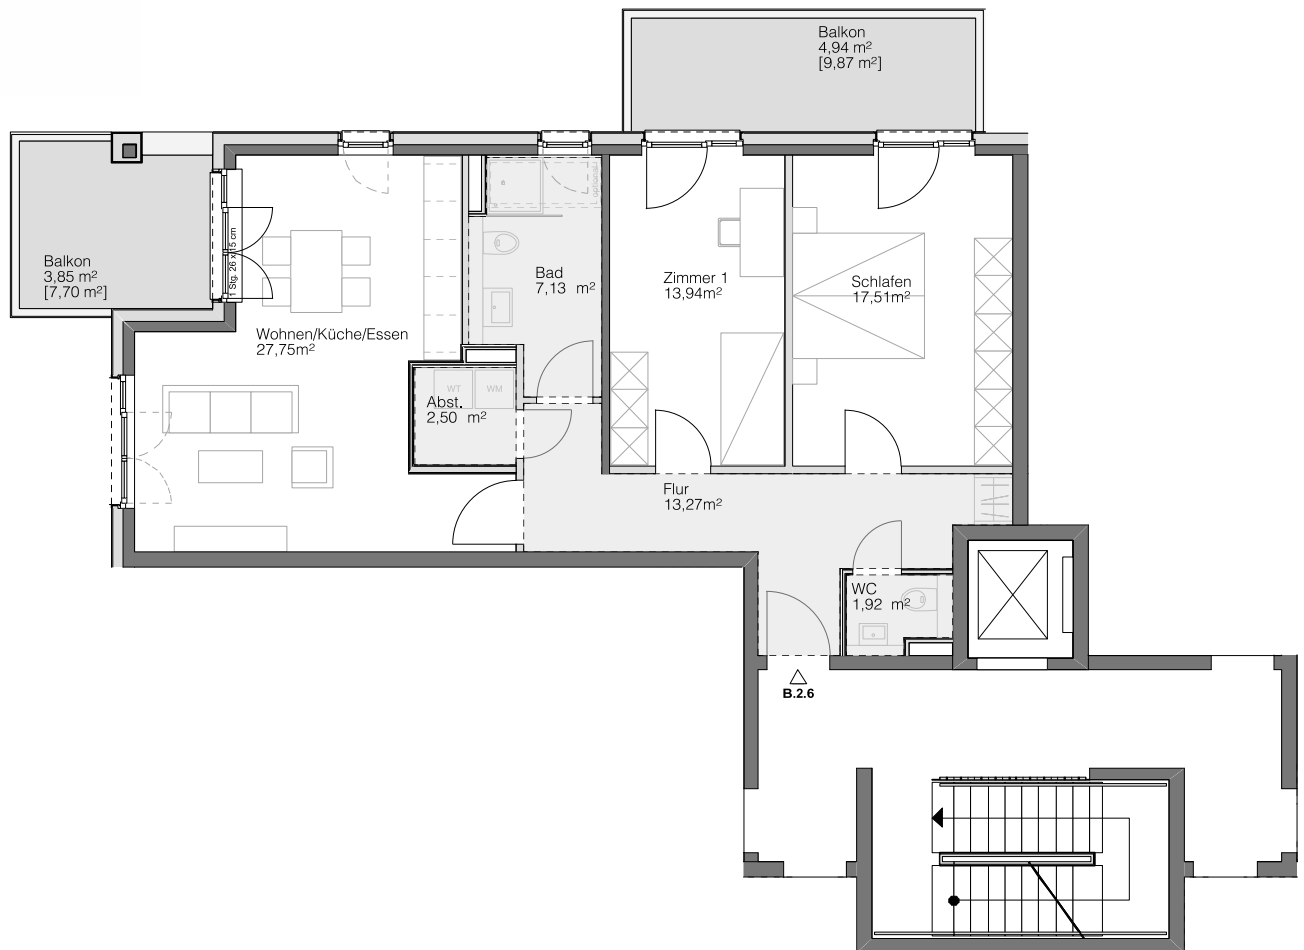

B.2.6

HAUS B

2. OBERGESCHOSS

Steimker

QUARTETT

 Abhangdecke

Wohnen/Küche/Essen	27,75 m ²
Schlafen	17,51 m ²
Zimmer 1	13,94 m ²
Badezimmer	7,13 m ²
Abstellkammer	2,50 m ²
Flur	13,27 m ²
WC	1,92 m ²
Balkon [17,57 m ²]	8,79 m ²
Gesamt	92,81 m²