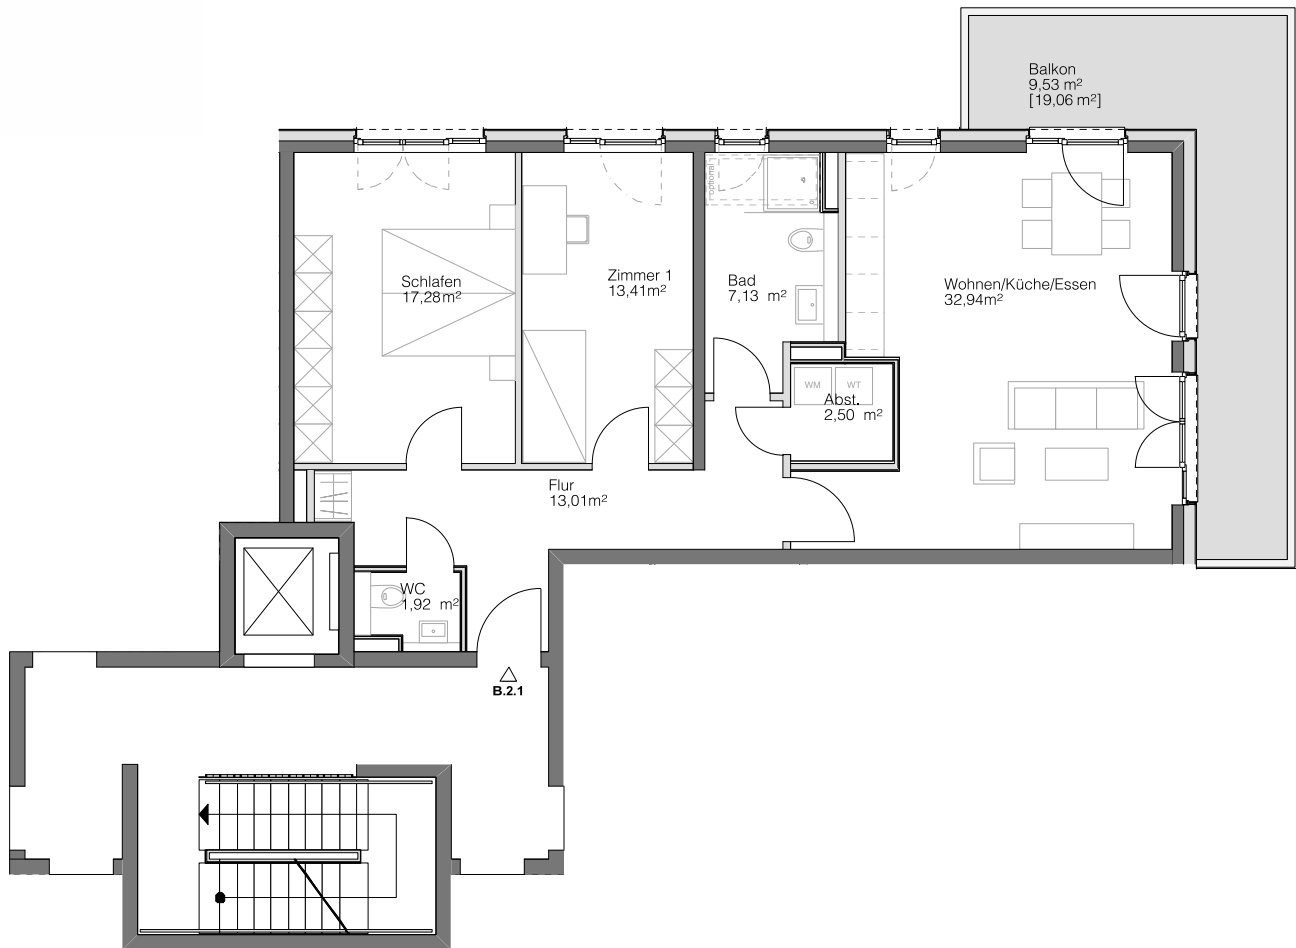

B.2.1

HAUS B

2. OBERGESCHOSS

Steimker
QUARTETT

Wohnen/Küche/Essen	32,94 m ²
Schlafen	17,28 m ²
Zimmer 1	13,41 m ²
Badezimmer	7,13 m ²
Abstellkammer	2,50 m ²
Flur	13,01 m ²
WC	1,92 m ²
Balkon [19,06 m ²]	9,53 m ²
Gesamt	97,72 m²