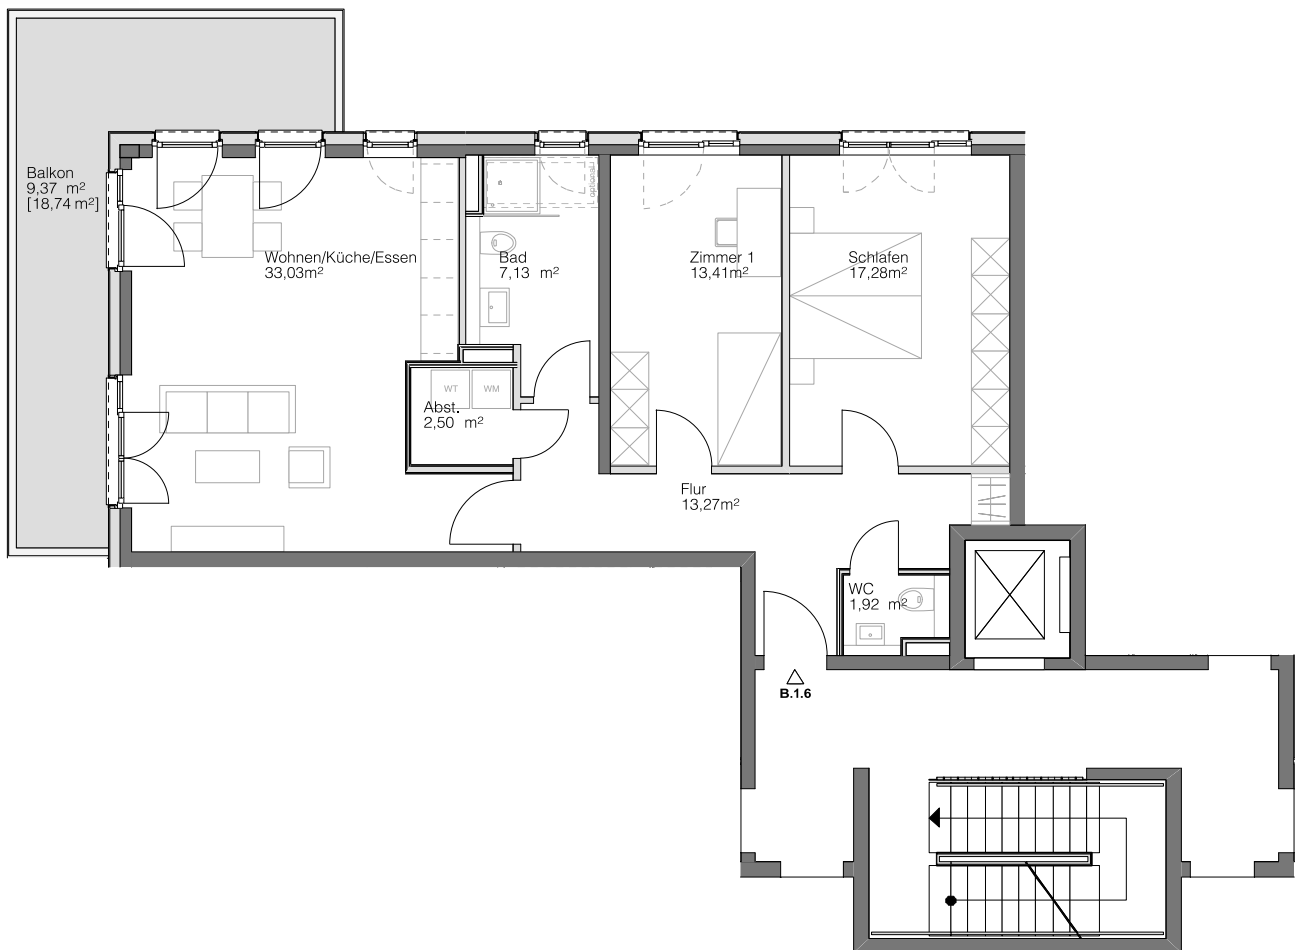

B.1.6

HAUS B

1. OBERGESCHOSS

Steimker
QUARTETT

Wohnen/Küche/essen	33,03 m ²
Schlafen	17,28 m ²
Zimmer 1	13,41 m ²
Badezimmer	7,13 m ²
WC	1,92 m ²
Abstellkammer	2,50 m ²
Flur	13,27 m ²
Balkon [18,74 m ²]	9,37 m ²
Gesamt	97,91 m²