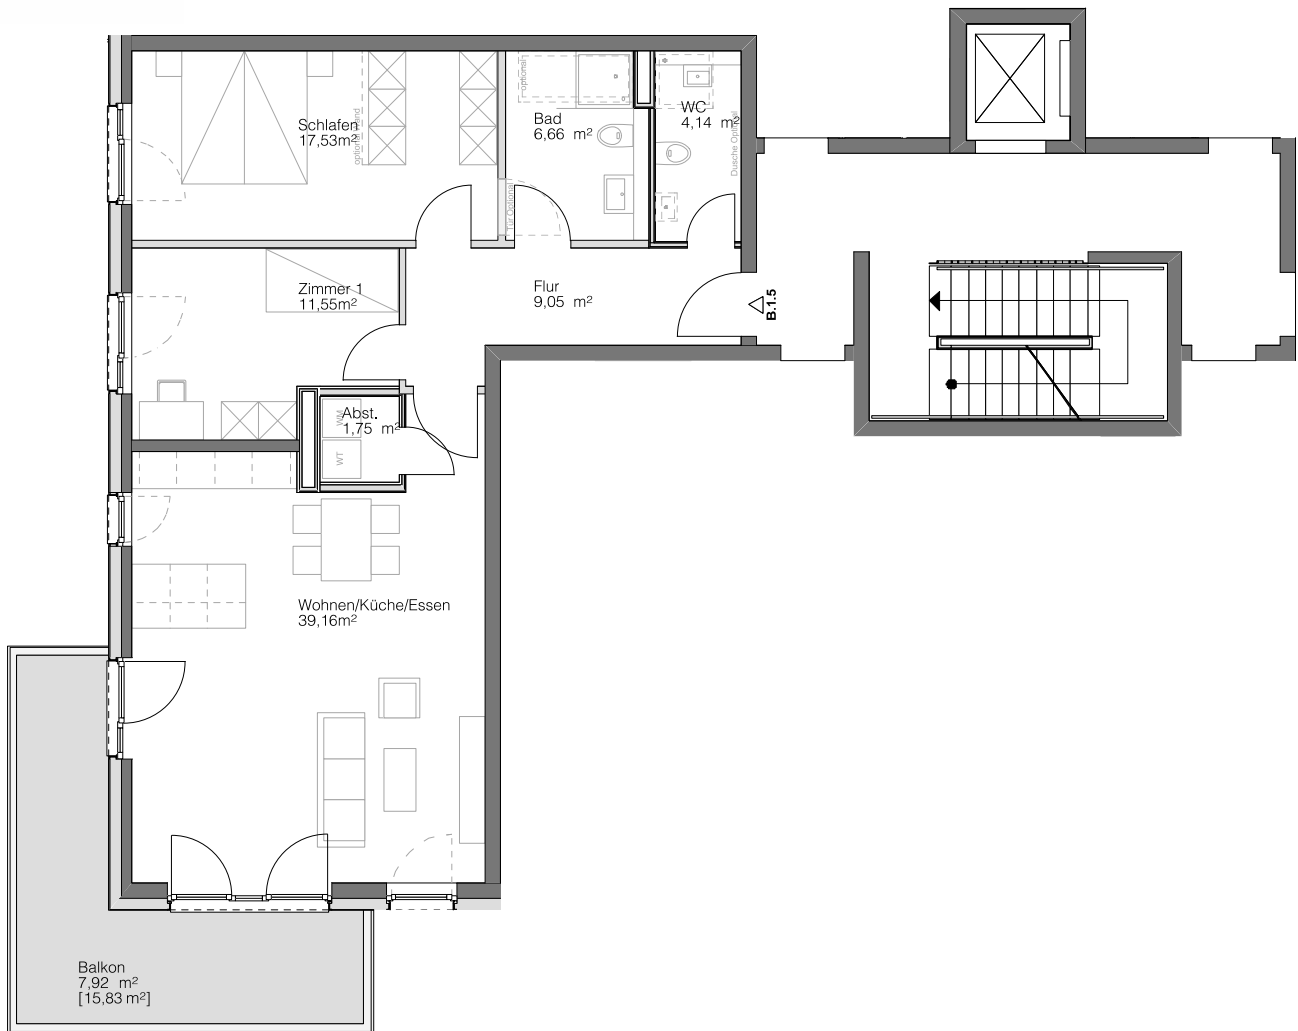

B.1.5

HAUS B

1. OBERGESCHOSS

Steimker

QUARTETT

Wohnen/Küche/Essen	39,16 m ²
Schlafen	17,53 m ²
Zimmer 1	11,55 m ²
Badezimmer	6,67 m ²
WC	4,14 m ²
Abstellkammer	1,75 m ²
Flur	9,05 m ²
Balkon [15,83 m ²]	7,92 m ²
Gesamt	97,76 m²