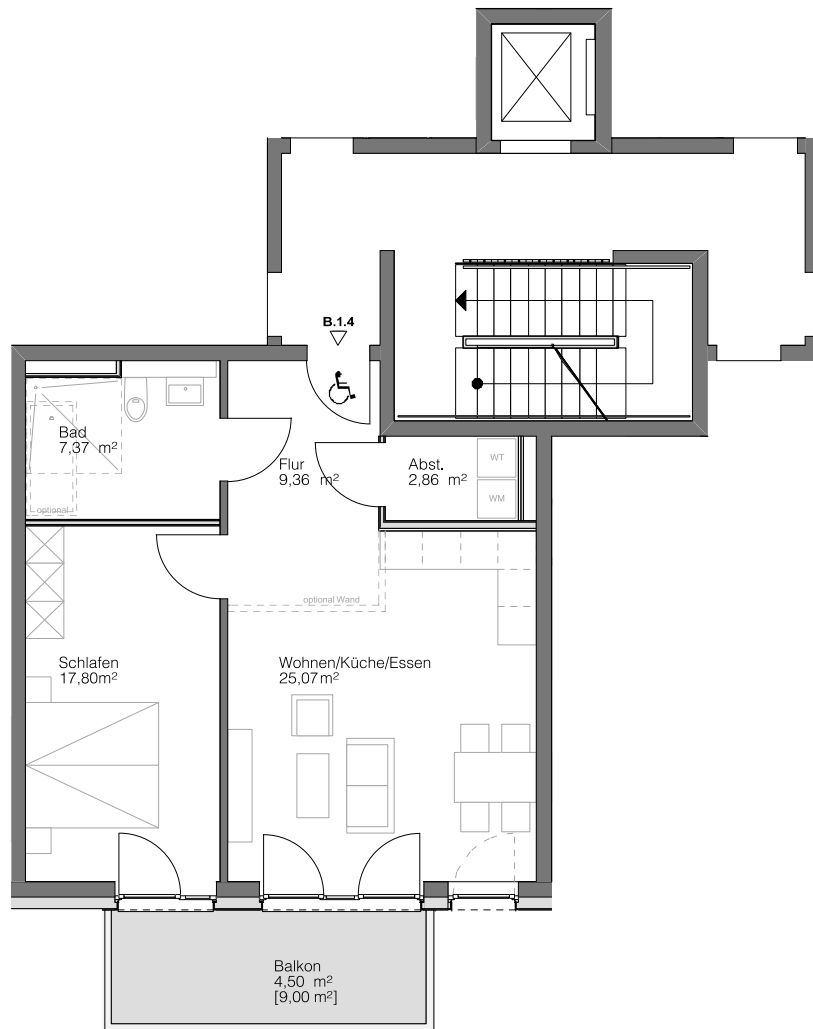

B.1.4

HAUS B

1. OBERGESCHOSS

Steimker
QUARTETT

Wohnen/Küche/essen	25,07 m ²
Schlafen	17,80 m ²
Badezimmer	7,37 m ²
Abstellkammer	2,86 m ²
Flur	9,36 m ²
Balkon [9,00 m ²]	4,50 m ²
Gesamt	66,96 m²