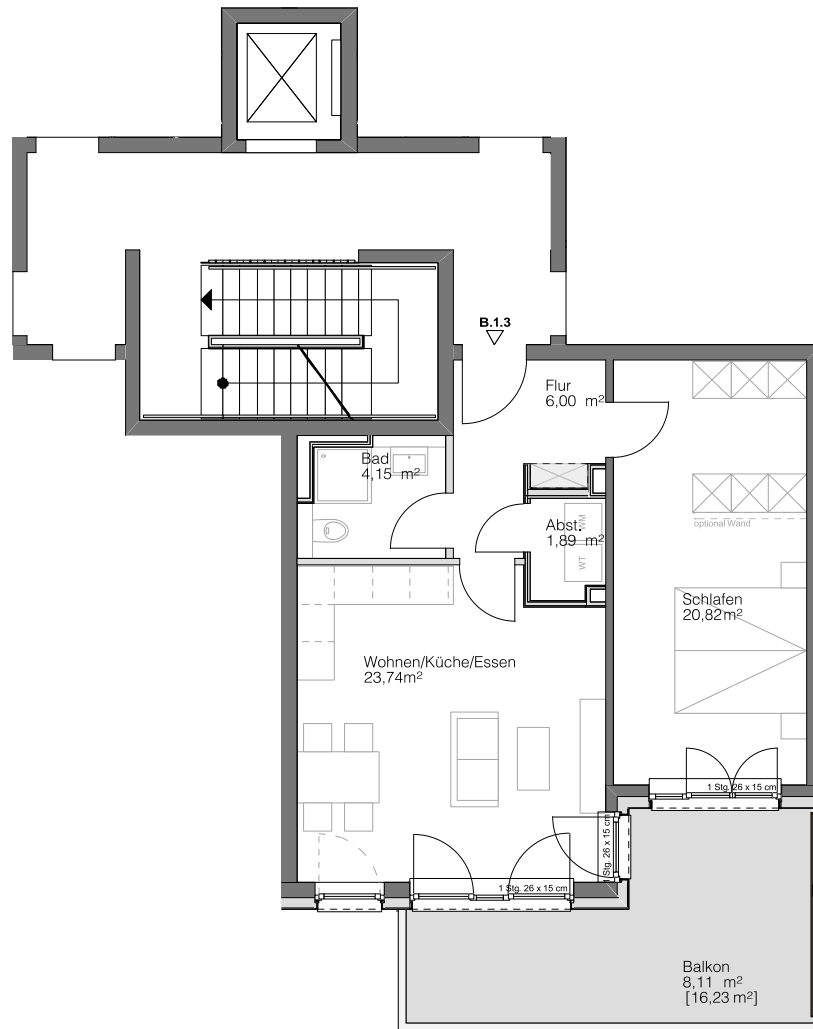

B.1.3

HAUS B

1. OBERGESCHOSS

Steimker
QUARTETT

Wohnen/Küche/Essen	23,74 m ²
Schlafen	20,82 m ²
Badezimmer	4,15 m ²
Abstellkammer	1,89 m ²
Flur	6,00 m ²
Balkon [16,23 m ²]	8,11 m ²
Gesamt	64,71 m²