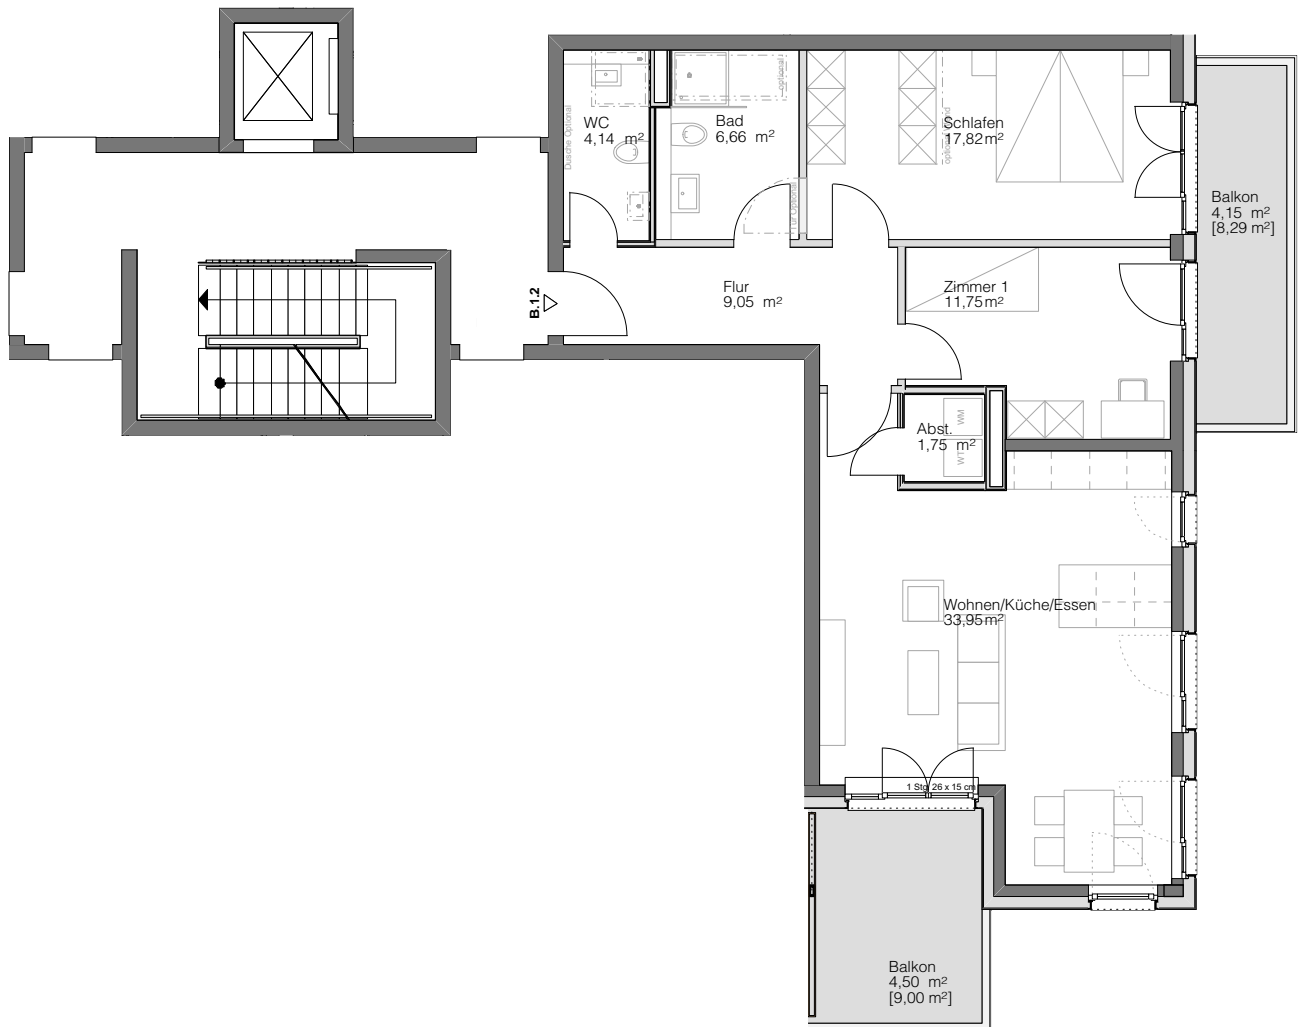

B.1.2

HAUS B

1. OBERGESCHOSS

Wohnen/Küche/Essen	33,95 m ²
Schlafen	17,82 m ²
Zimmer 1	11,75 m ²
Badezimmer	6,66 m ²
WC	4,14 m ²
Abstellkammer	1,75 m ²
Flur	9,05 m ²
Balkon [17,29 m ²]	8,65 m ²
<hr/>	
Gesamt	93,77 m ²