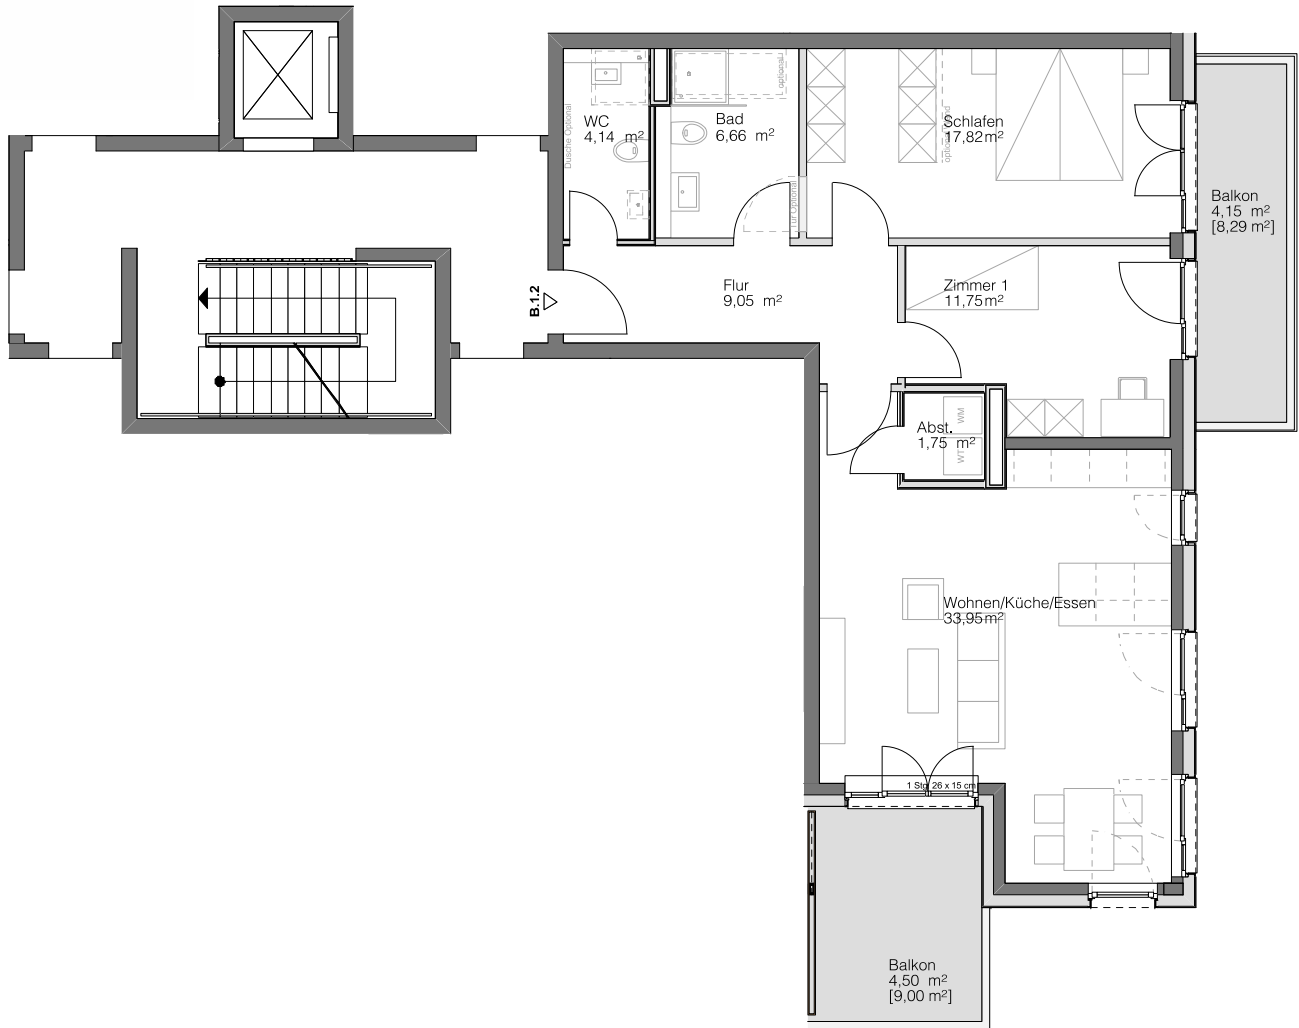

B.1.2

HAUS B

1. OBERGESCHOSS

Steimker

QUARTETT

Wohnen/Küche/essen	33,95 m ²
Schlafen	17,82 m ²
Zimmer 1	11,75 m ²
Badezimmer	6,66 m ²
WC	4,14 m ²
Abstellkammer	1,75 m ²
Flur	9,05 m ²
Balkon [17,29 m ²]	8,65 m ²
<hr/>	
Gesamt	93,77 m ²