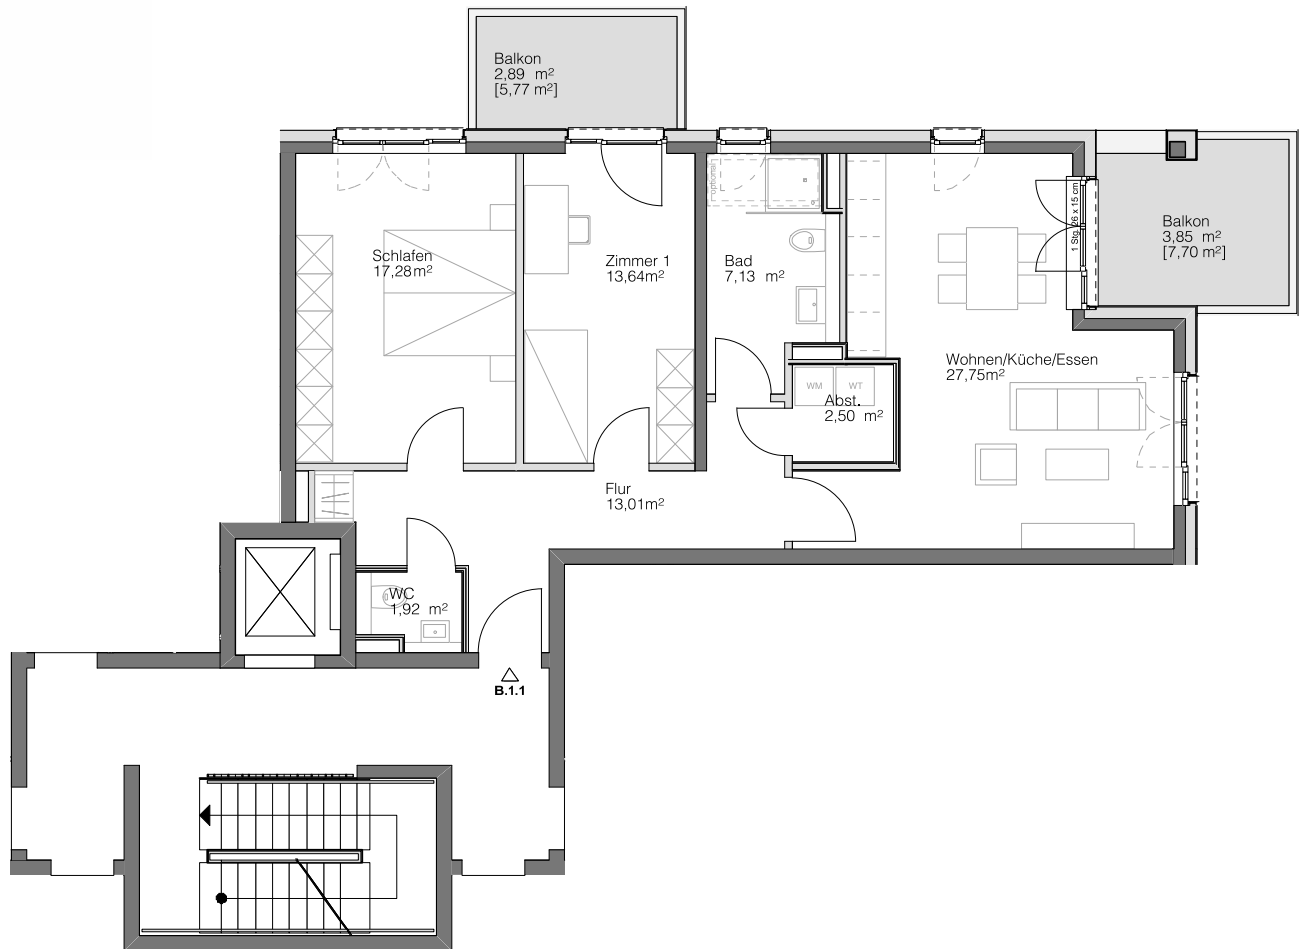

B.1.1

HAUS B

1. OBERGESCHOSS

Steimker

QUARTETT

Wohnen/Küche/essen	27,75 m ²
Schlafen	17,28 m ²
Zimmer 1	13,64 m ²
Badezimmer	7,13 m ²
Abstellkammer	2,50 m ²
Flur	13,01 m ²
WC	1,92 m ²
Balkon [13,47 m ²]	6,74 m ²
<hr/>	
Gesamt	89,97 m ²