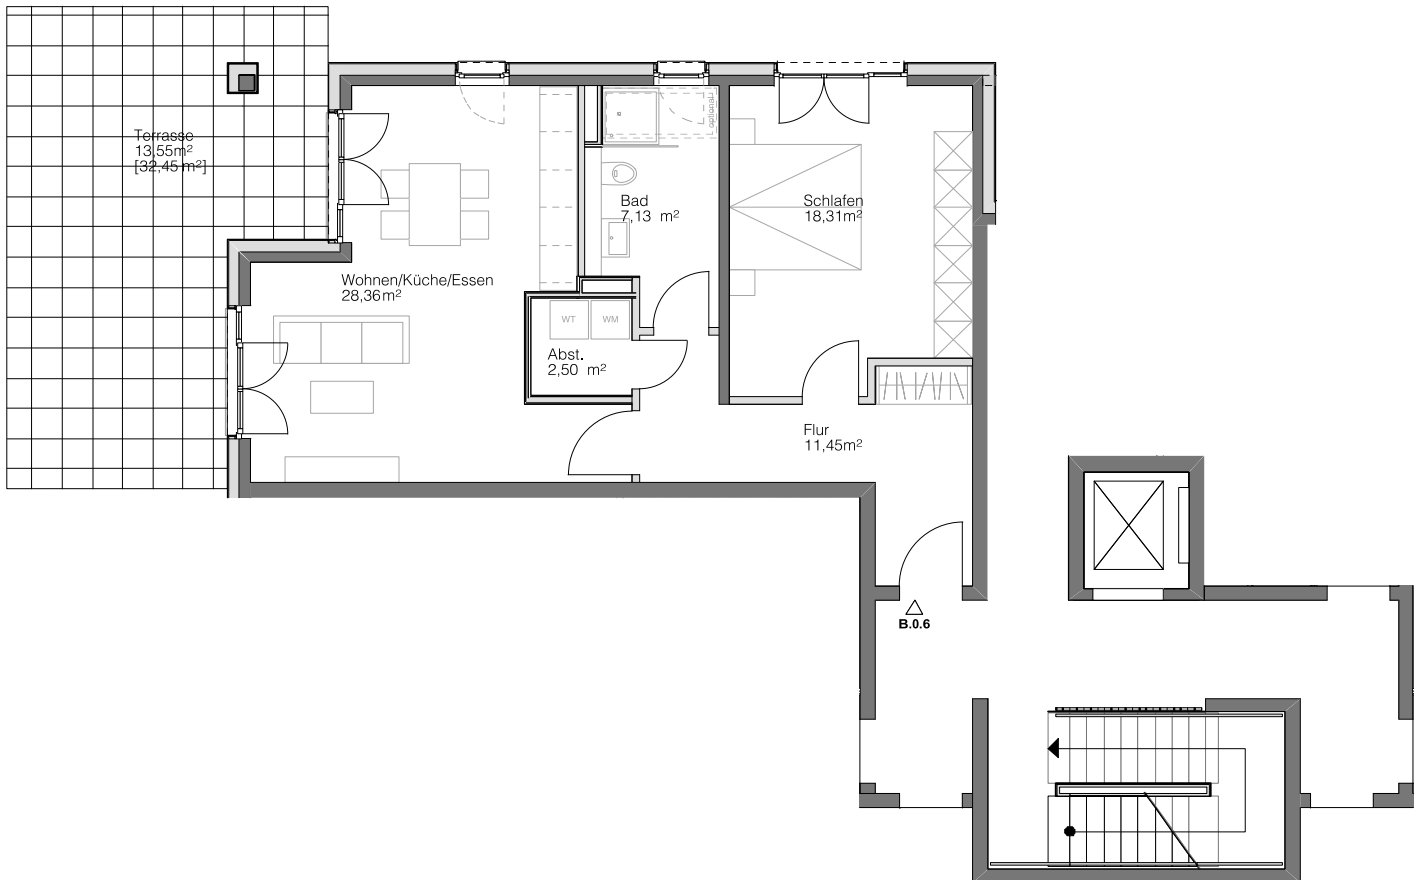

# B.0.6

HAUS B

ERDGESCHOSS

Steimker

# QUARTETT

Wohnen/Küche/Essen	28,36 m <sup>2</sup>
Schlafen	18,31 m <sup>2</sup>
Badezimmer	7,13 m <sup>2</sup>
Abstellkammer	2,50 m <sup>2</sup>
Flur	11,45 m <sup>2</sup>
Terrasse [32,45 m <sup>2</sup> ]	13,55 m <sup>2</sup>
<b>Gesamt</b>	<b>81,30 m<sup>2</sup></b>