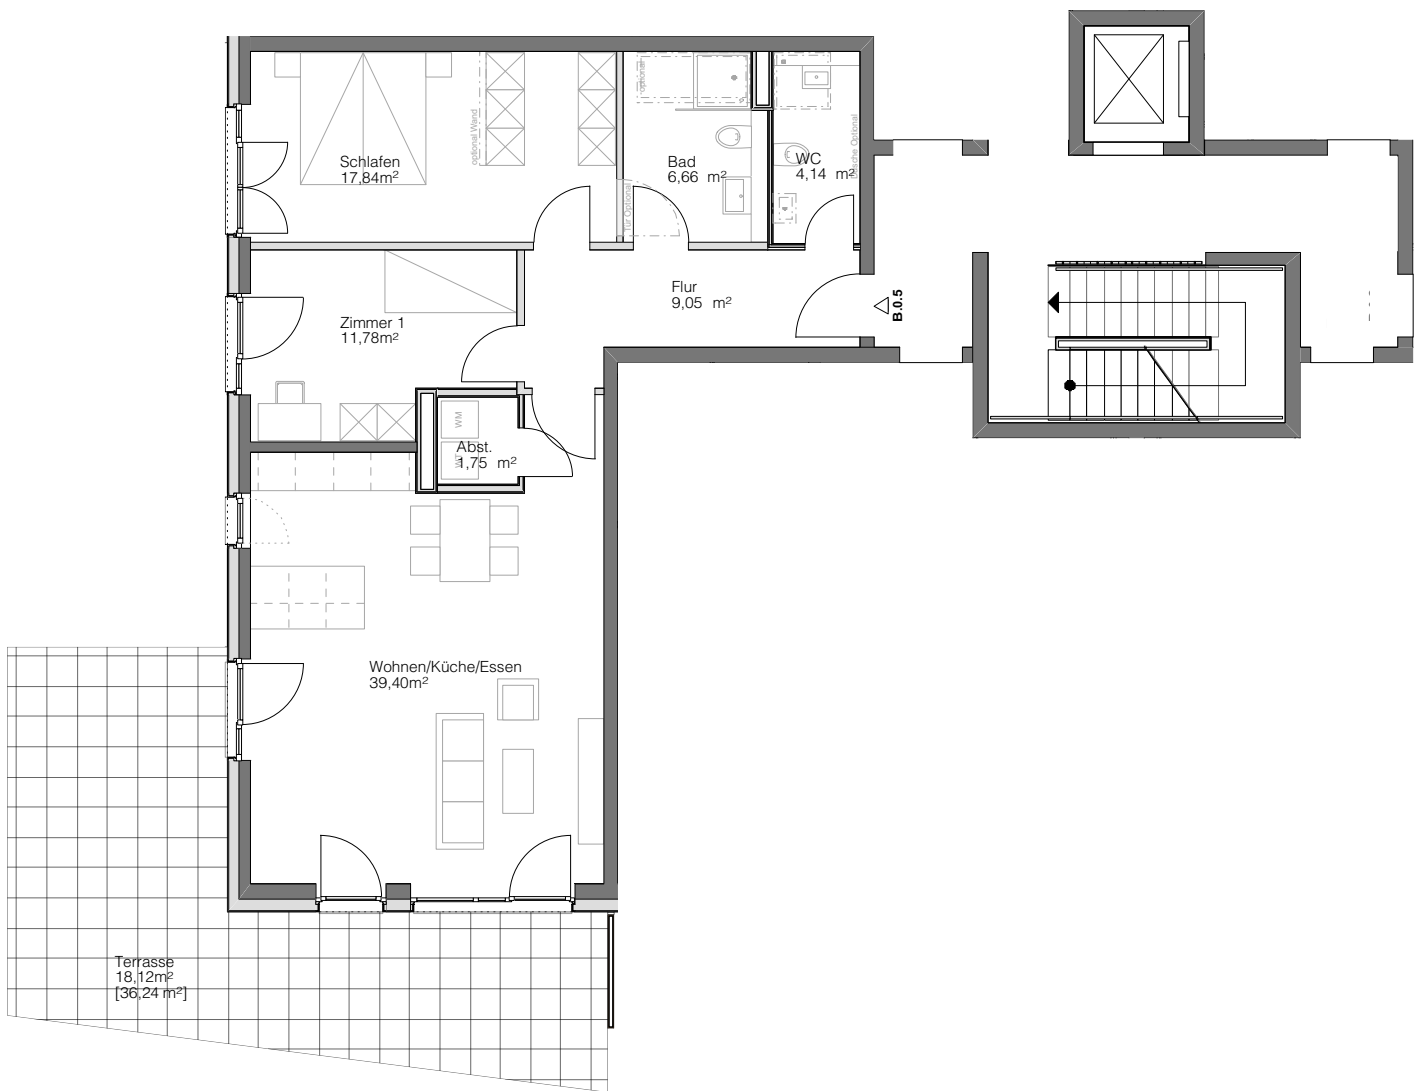

B.0.5

HAUS B

ERDGESCHOSS

Wohnen/Küche/Essen	39,40 m ²
Schlafen	17,84 m ²
Zimmer 1	11,78 m ²
Badezimmer	6,66 m ²
WC	4,14 m ²
Abstellkammer	1,75 m ²
Flur	9,05 m ²
Terrasse [36,24 m ²]	18,12 m ²
<hr/>	
Gesamt	108,74 m ²