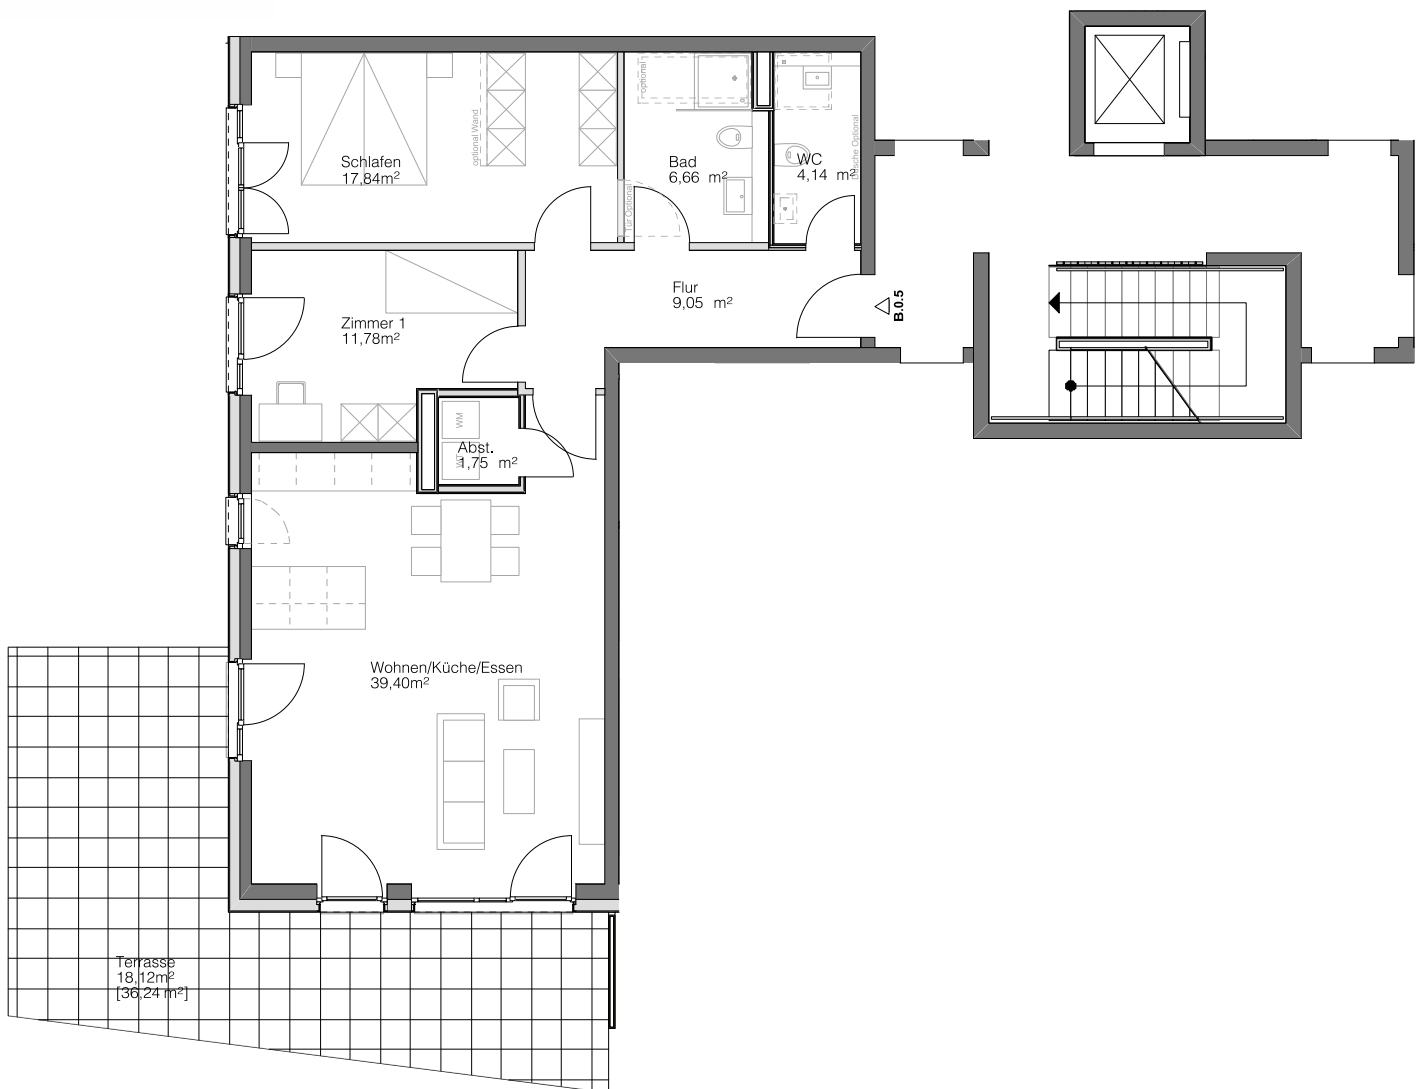

# B.0.5

HAUS B

ERDGESCHOSS

Steimker

# QUARTETT

Wohnen/Küche/Essen	39,40 m <sup>2</sup>
Schlafen	17,84 m <sup>2</sup>
Zimmer 1	11,78 m <sup>2</sup>
Badezimmer	6,66 m <sup>2</sup>
WC	4,14 m <sup>2</sup>
Abstellkammer	1,75 m <sup>2</sup>
Flur	9,05 m <sup>2</sup>
Terrasse [36,24 m <sup>2</sup> ]	18,12 m <sup>2</sup>
<hr/>	
Gesamt	108,74 m <sup>2</sup>